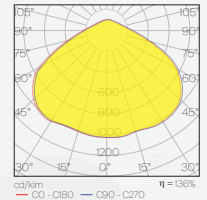

Nema socket
7pin

Ral 9005

Ral 9011

Ral 7016

Ral 1032

Ral 1033

Ral 8023

P. Code	P. Name	Power	Lumen	C. Tempeture	Control	Weight
.....	Anchor 40W	40 W	5.800lm.	3000 K , 4000 K	On/Off, DALIkg.
.....	Anchor 60W	60 W	8.700lm.	3000 K , 4000 K	On/Off, DALIkg.