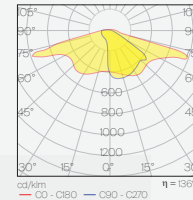

Nema socket
7pin

Ral 9005

Ral 9011

Ral 7016

Ral 1032

Ral 1033

Ral 8023

P. Code	P. Name	Power	Lumen	C. Tempeture	Control	Weight
.....	Anchor 40W	40 W	5.800lm.	3000 K , 4000 K	On/Off, DALIkg.
.....	Anchor 60W	60 W	8.700lm.	3000 K , 4000 K	On/Off, DALIkg.