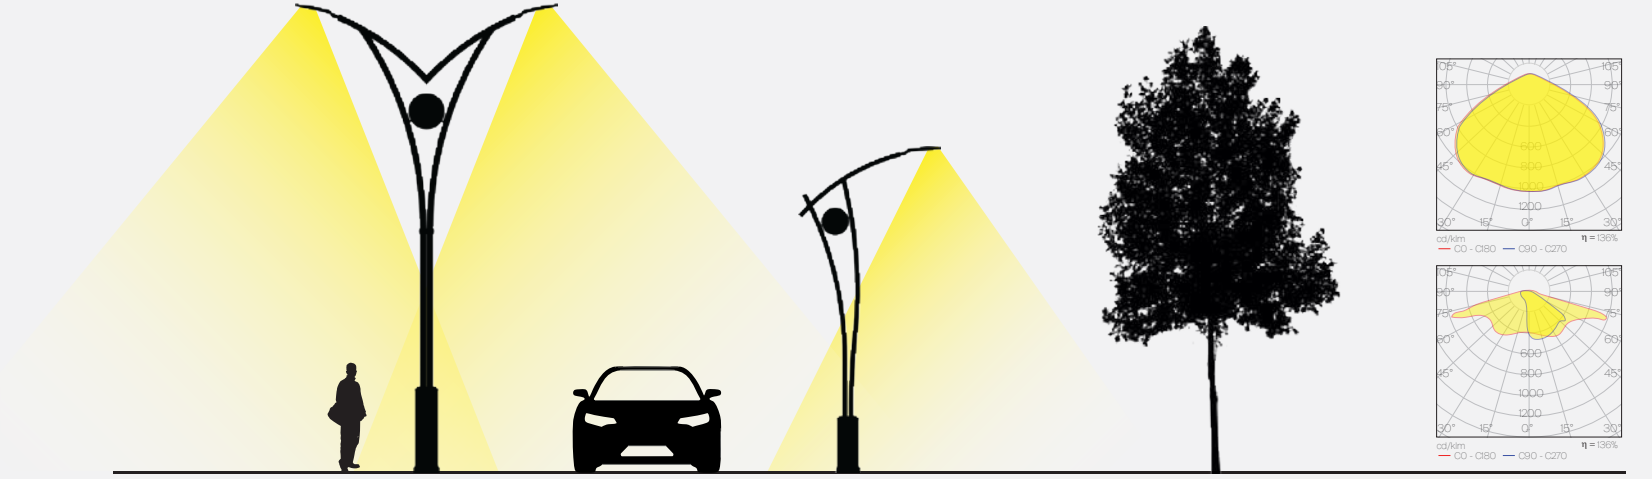

silva

ead-1300

Silva, akıcı çizgileri ve organik formuyla şehir mekânlarına modern bir silüet kazandırır. Zarif kıvrımla yükselen gövdesi doğal bir estetik sunarken, dekoratif paneli gündüzleri heykelsi, geceleri ise güvenli ve davetkâr bir atmosfer oluşturur.

Silva brings a modern silhouette to urban spaces with its fluid lines and organic form. Its gracefully rising curved body offers a natural aesthetic, while the decorative panel creates a sculptural presence by day and a safe, inviting atmosphere by night.

Optik detay / Optical detail