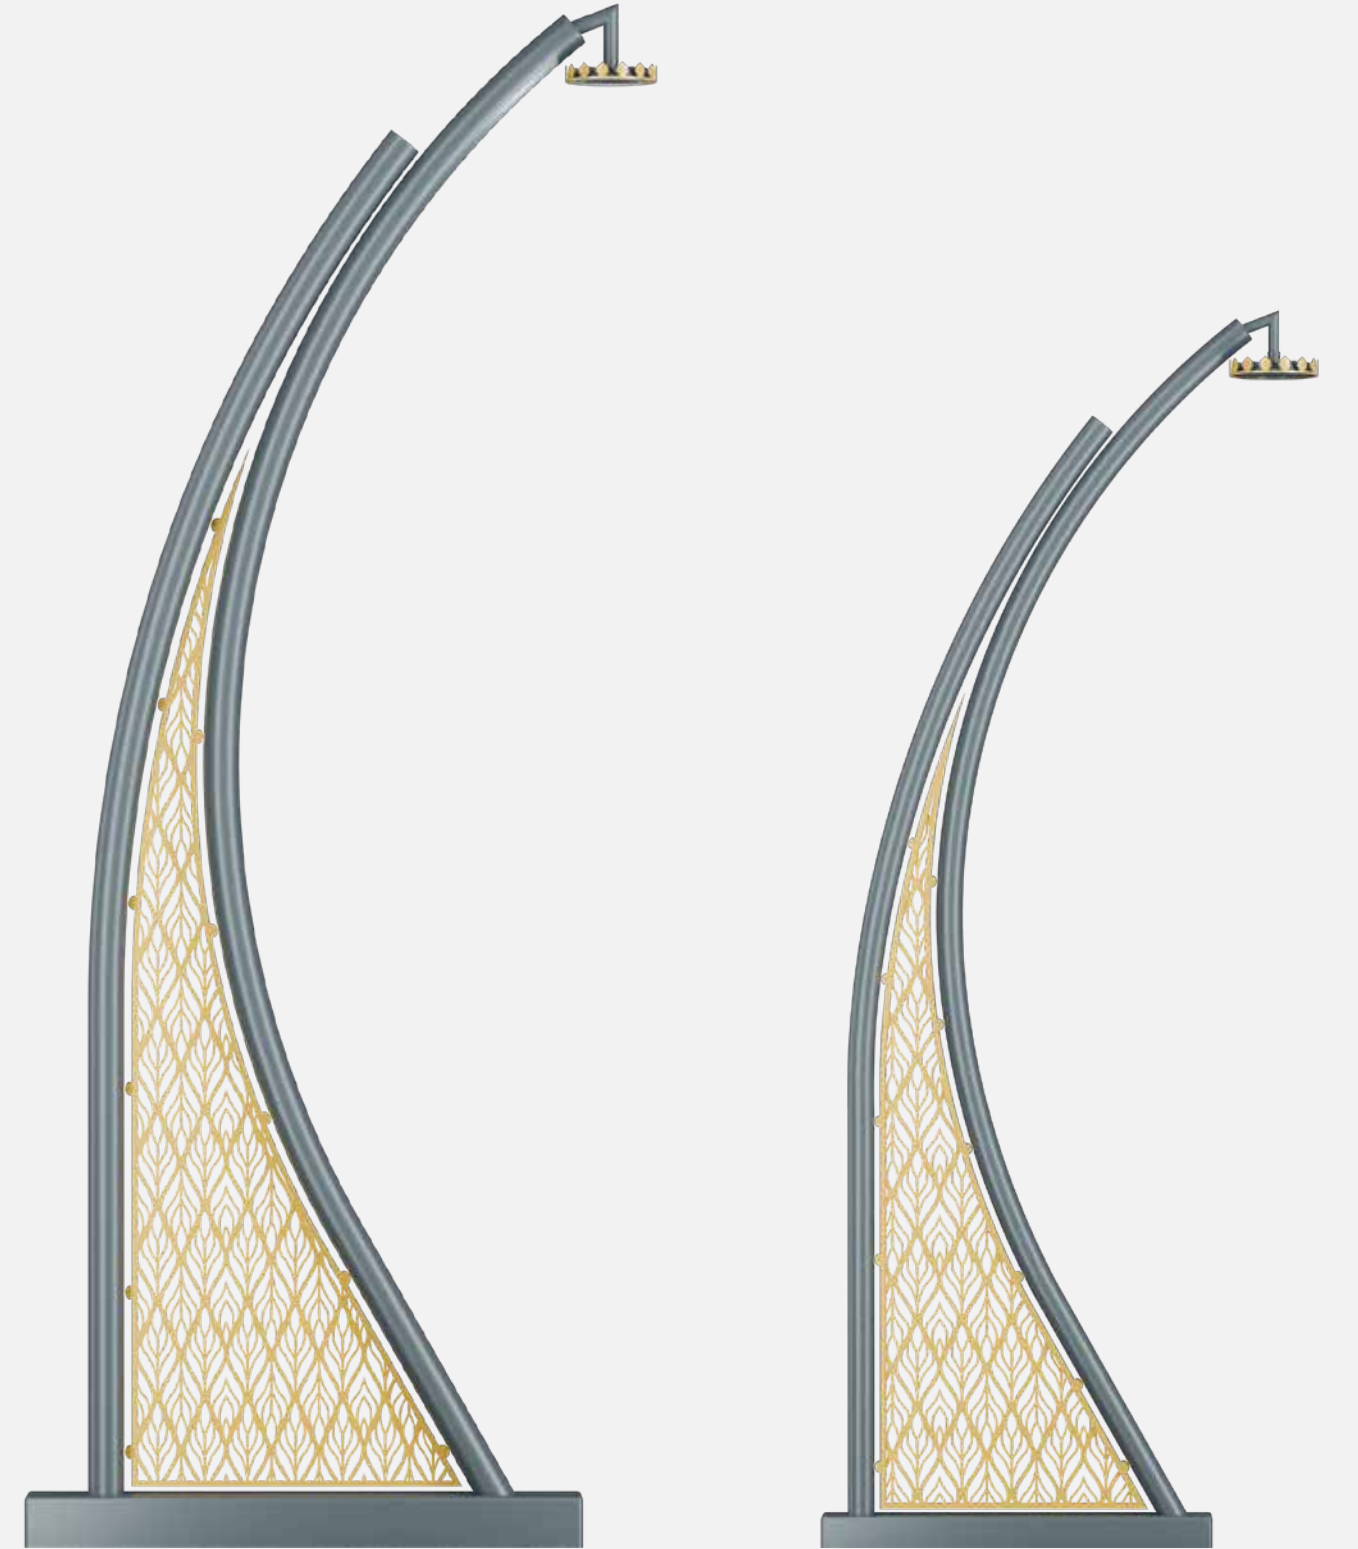

Optik detay / Optical detail