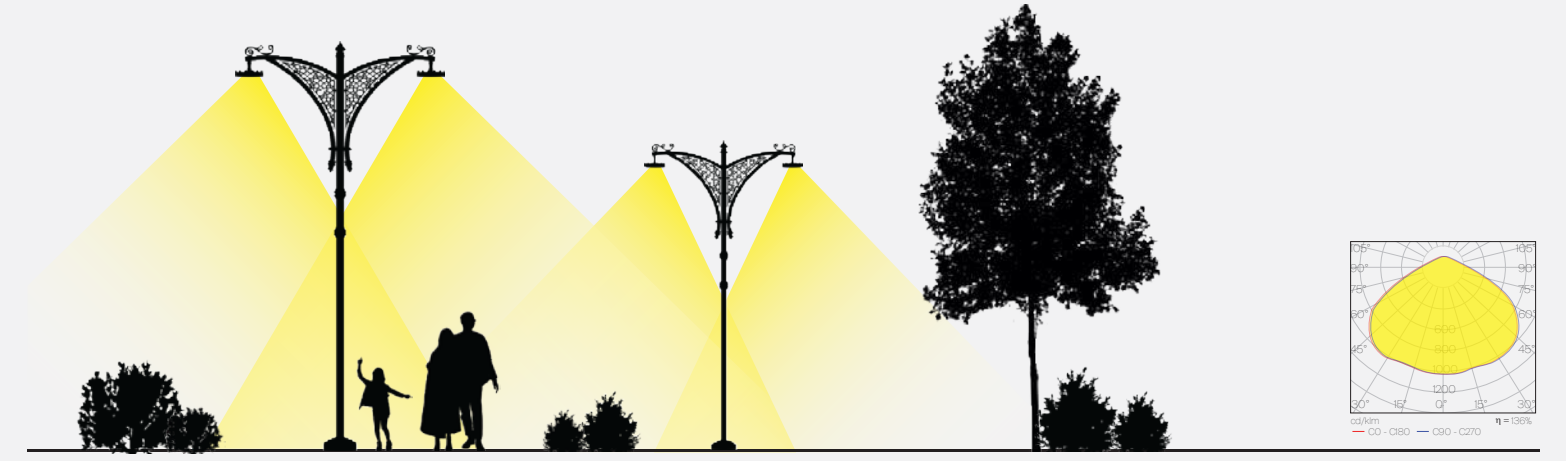

Optik detay / Optical detail