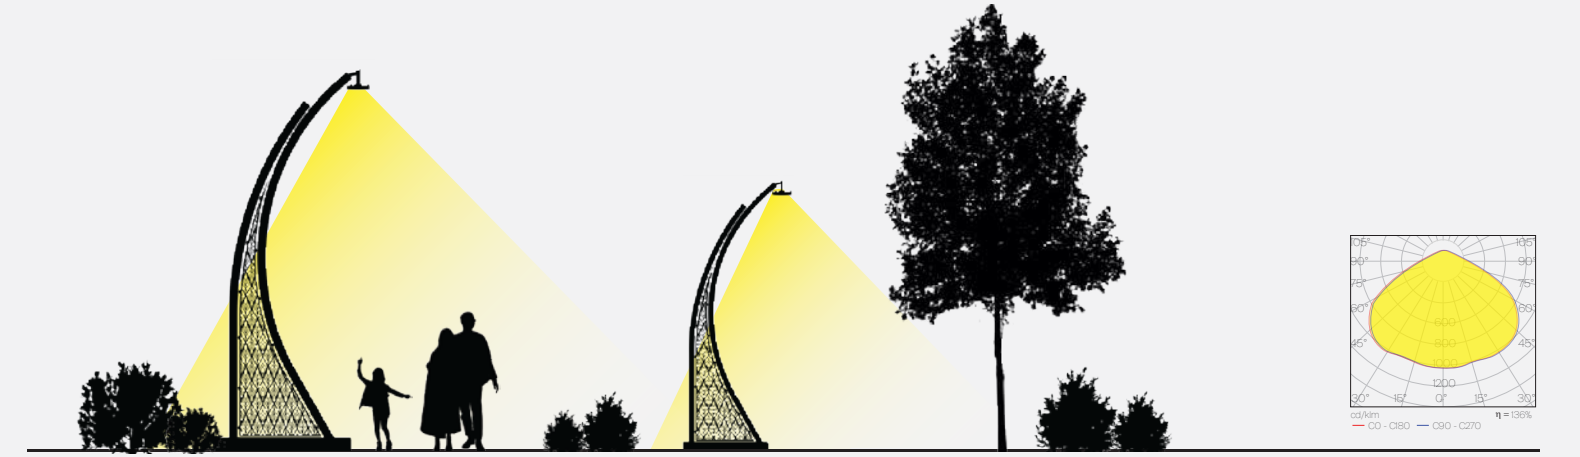

Optik detay / Optical detail