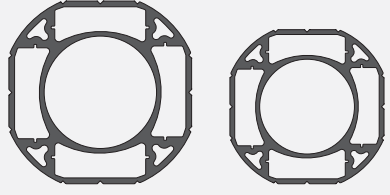

Profil alternatifleri / Profile alternatives