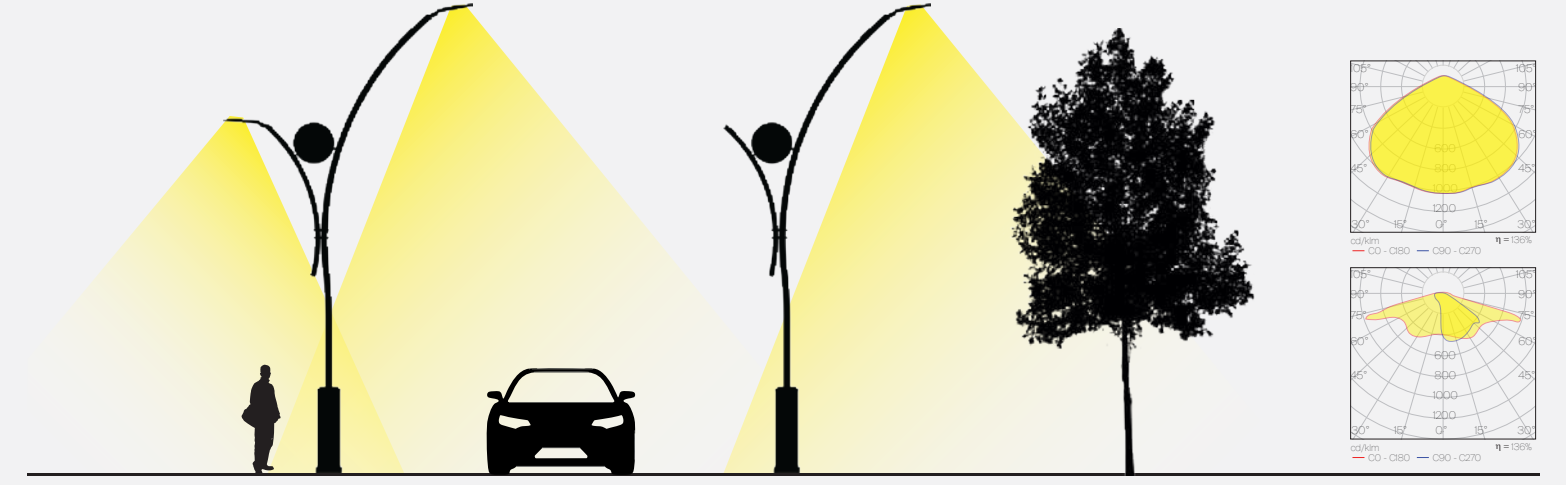

Optik detay / Optical detail