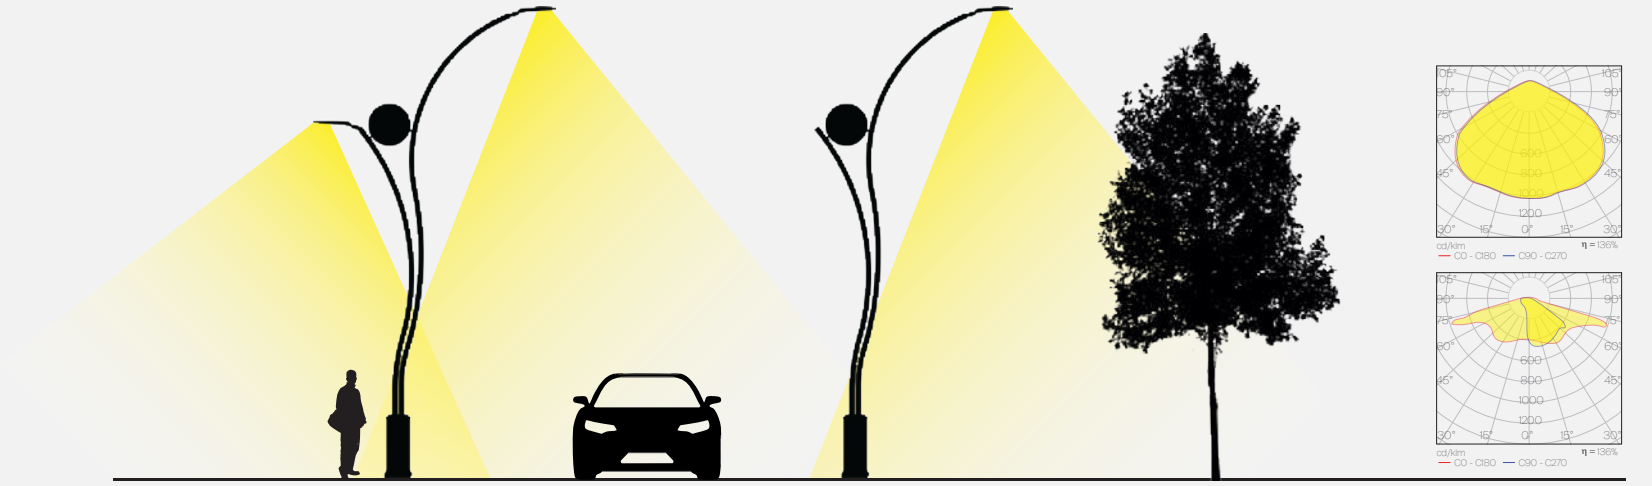

luna

ead-100

Luna, zarif kıvrımları ve akıcı formuyla kentsel mekânlara dingin bir estetik kazandırır. Yukarıya doğru yükselen gövdesi, gece gökyüzündeki ayın inceliğini çağrıştırırken, heykelsi duruşu bulunduğu alanın kimliğini tamamlar. Gündüzleri yalın çizgileriyle dikkat çeken Luna, geceleri ışıkla bütünleşerek çevresine güvenli ve davetkâr bir atmosfer sunar.

Luna brings a calm and refined aesthetic to urban spaces with its elegant curves and fluid form. Its upward-reaching body evokes the delicacy of the moon in the night sky, while its sculptural presence enhances the identity of its surroundings. By day, Luna stands out with its clean lines; by night, it blends with light to create a safe and inviting atmosphere.

Optik detay / Optical detail