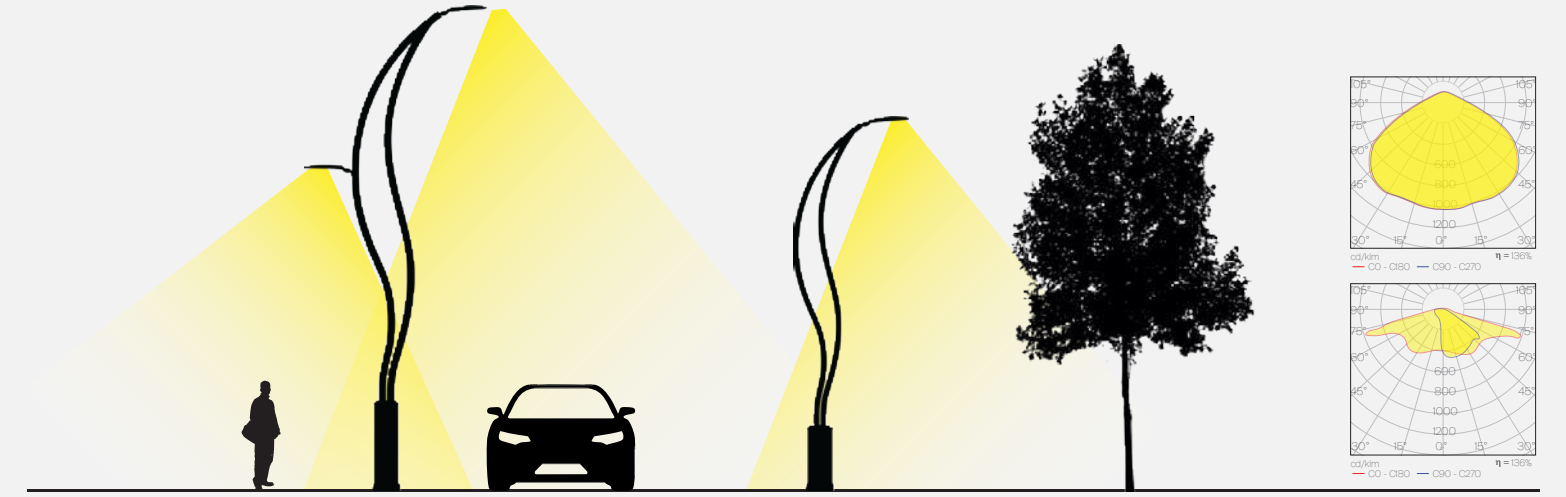

Optik detay / Optical detail