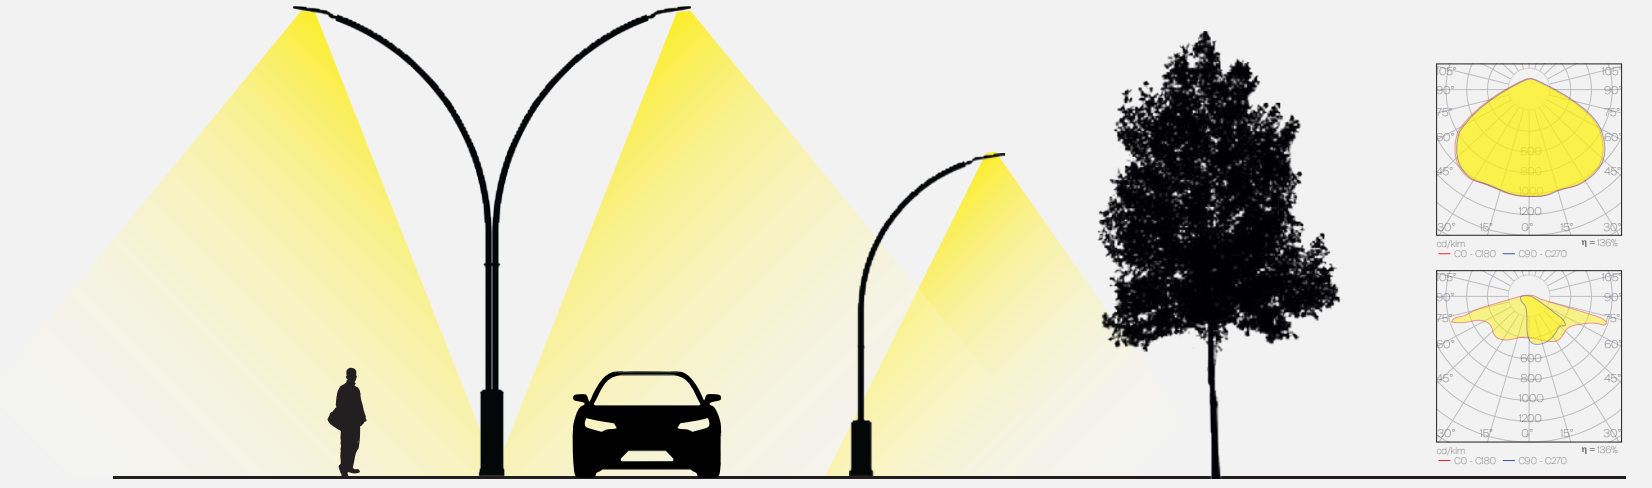

diora

ead-1800

Diora, organik hatları ve yalın tasarımıyla bulunduğu çevreyle doğal bir uyum sağlar. Gündüzleri dengeli bir silüet sunar, geceleri ise ışığıyla huzurlu bir atmosfer oluşturur.

Diora blends naturally into its surroundings with its organic lines and minimalist design. It presents a balanced silhouette by day and creates a calm, soothing atmosphere with its light at night.

Optik detay / Optical detail