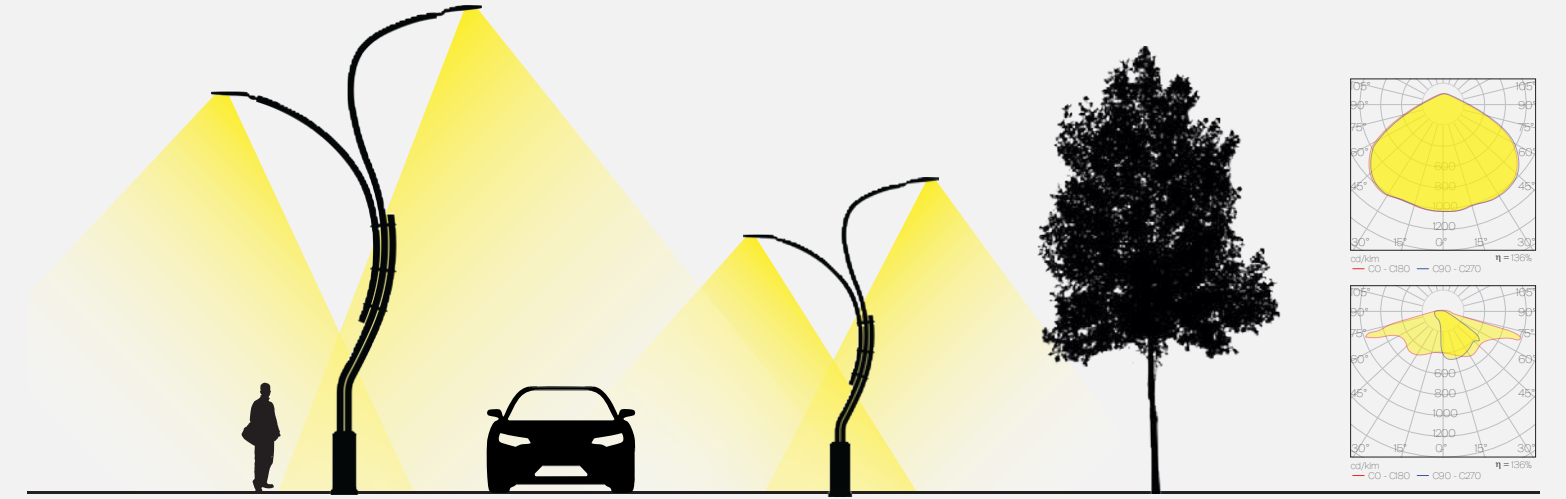

atlas

ead-3500

Atlas, asimetrinin içinde bütünlüğün en zarif örneklerinden biridir. Canlı ve enerjik formu, şehrin dinamizmini yansıtırken bağımsız çizgileriyle estetik bir bütünlük oluşturur. Gündüzleri hareketli heykelsi duruşuyla dikkat çeker, geceleri ışığıyla çevresine ritim ve enerji katar.

Atlas is one of the most elegant expressions of unity within asymmetry. Its lively and energetic form reflects the dynamism of the city, while its independent lines come together to create an aesthetic whole. Dynamic and sculptural by day, it adds rhythm and energy to its surroundings with its light at night.

Optik detay / Optical detail