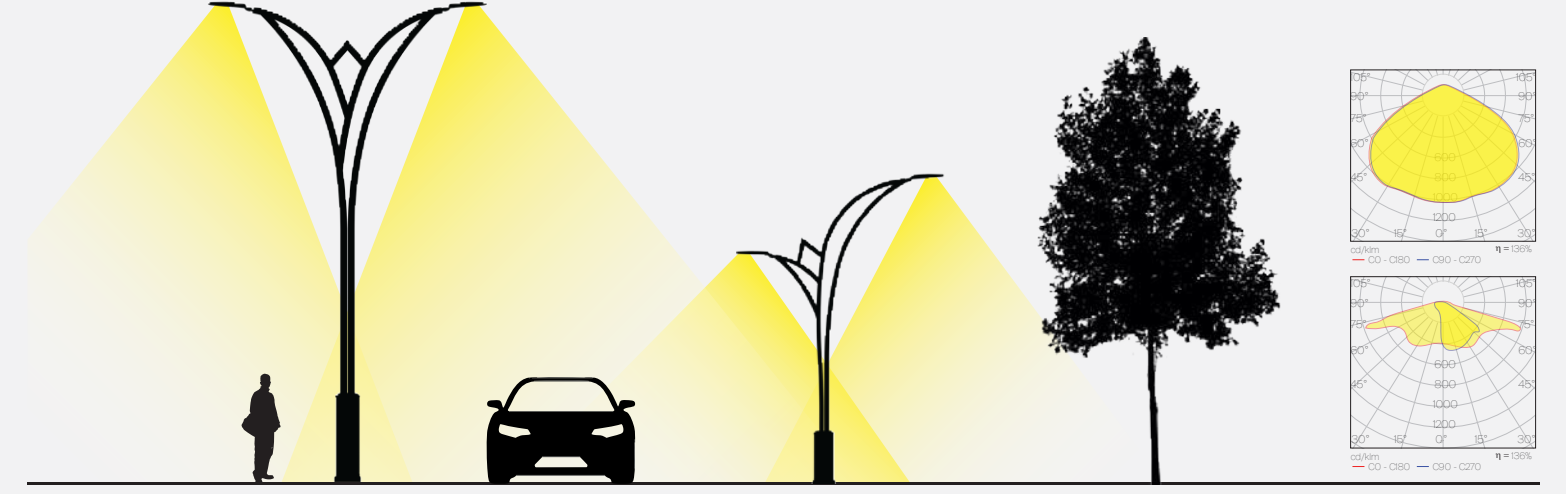

lilium

ead-2700

Lilium, keskin ve yuvarlak hatların uyumundan doğan güçlü bir tasarımdır. Eğimli yapısıyla doğal bir estetik sunarken, çiçeği andıran formu keskin çizgilerle birleşerek kendinden emin bir duruş sergiler. Bu ikili yapı, şehrin kimliğine hem zarafet hem de kararlılık katar. Gündüzleri heykelsi varlığıyla öne çıkan form, geceleri ışığıyla mekâna güçlü bir dinamizm taşır.

Lilium is a powerful design born from the harmony of sharp and rounded lines. Its inclined structure offers a natural aesthetic, while its flower-inspired form combined with crisp edges conveys a confident stance. This dual character adds both elegance and determination to the urban identity. Sculptural by day, it brings strong dynamism to the space with its light at night.

Optik detay / Optical detail