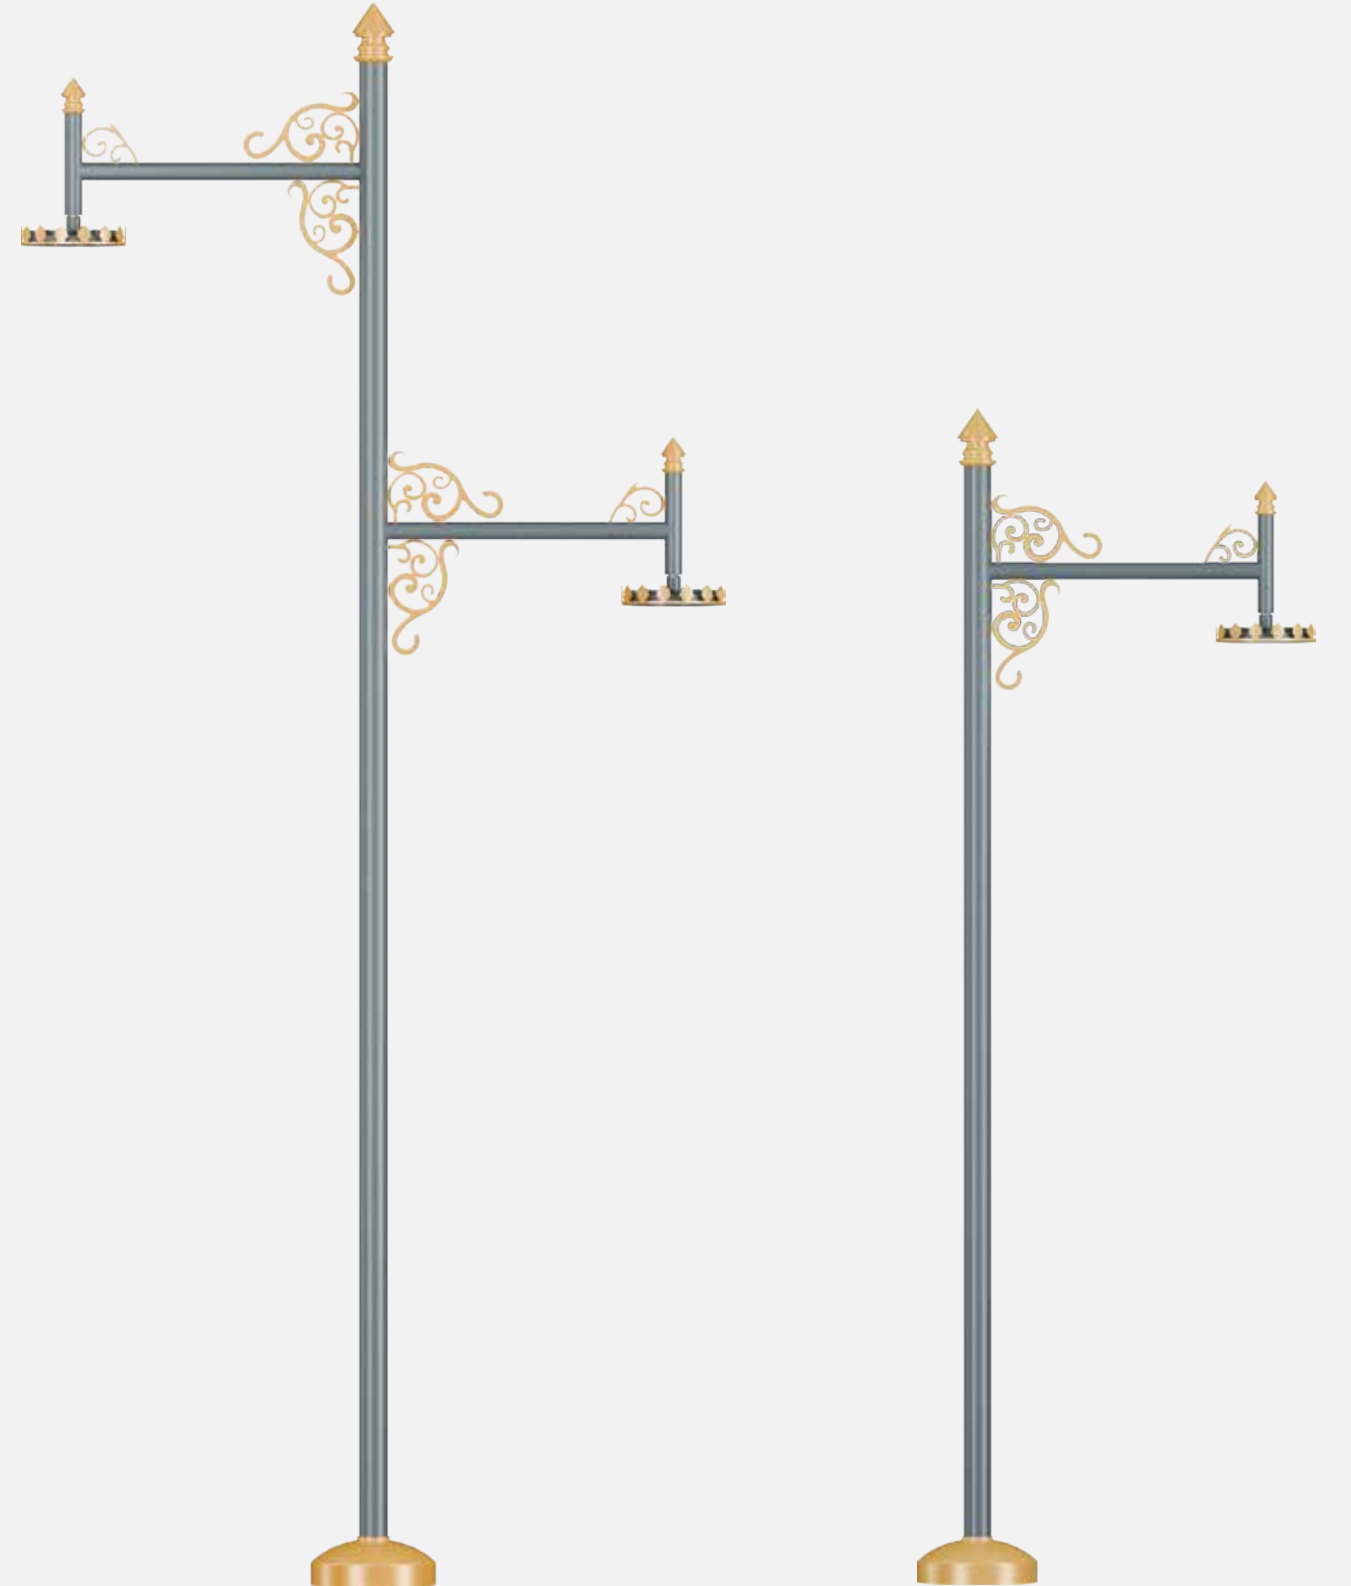

Optik detay / Optical detail