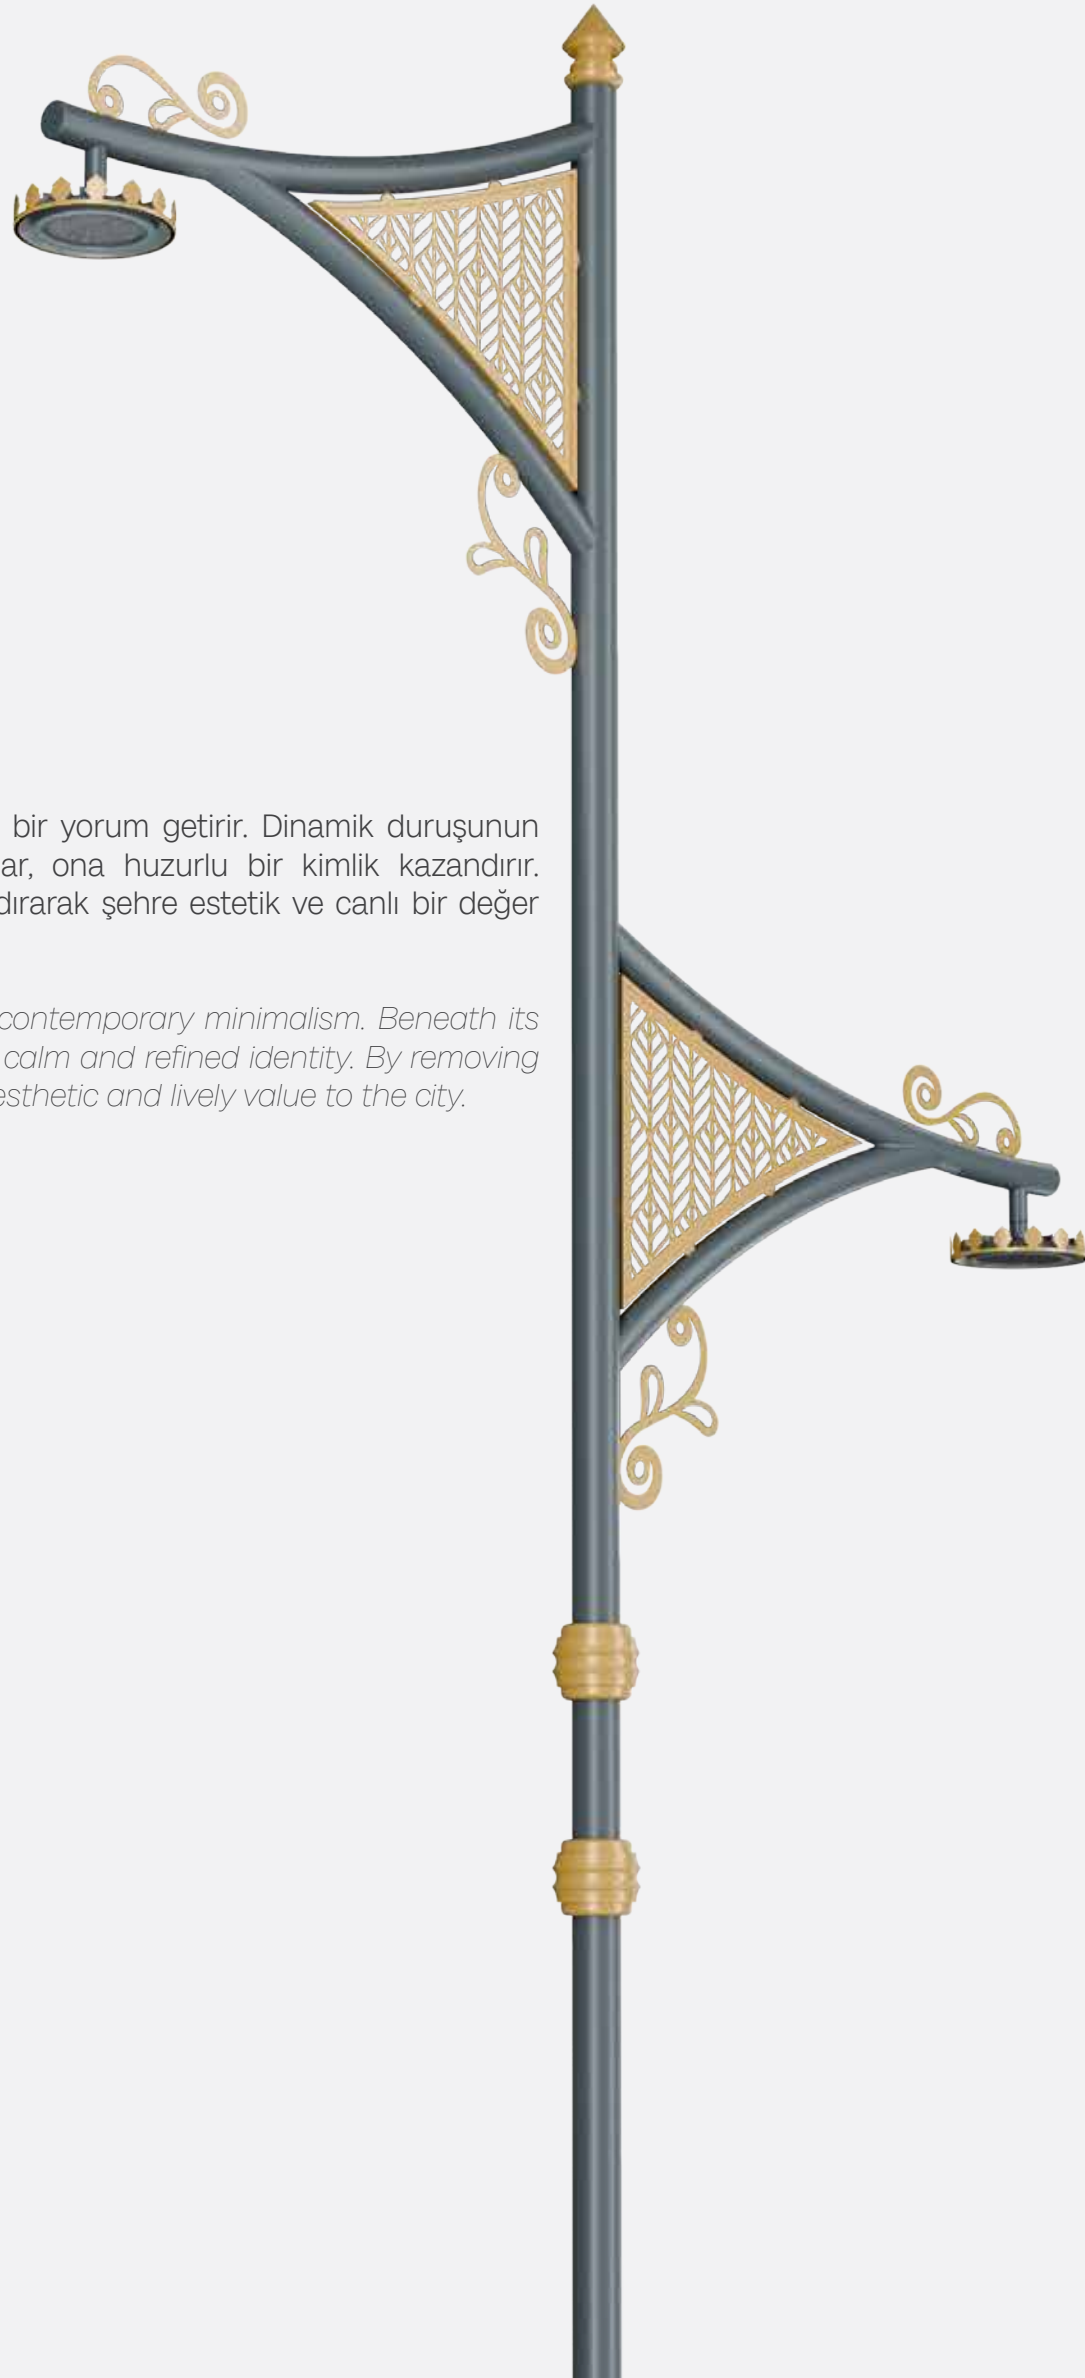

filip

ead-11900

Filip, günümüz minimalizmine farklı bir yorum getirir. Dinamik duruşunun altında barındırdığı yumuşak formlar, ona huzurlu bir kimlik kazandırır. Sadeliğin donukluğunu ortadan kaldırarak şehre estetik ve canlı bir değer katar.

Filip offers a fresh interpretation of contemporary minimalism. Beneath its dynamic stance, soft forms give it a calm and refined identity. By removing the rigidity of simplicity, it adds an aesthetic and lively value to the city.