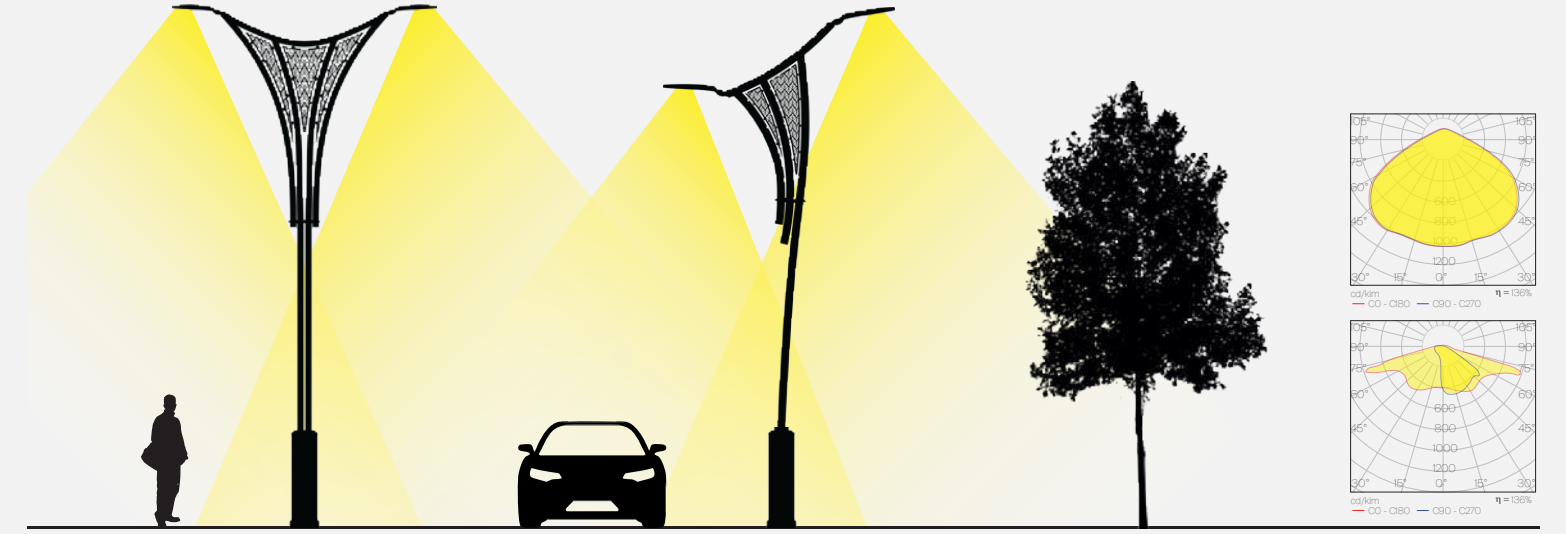

Profil alternatifleri / Profile alternatives

Renk alternatifleri / Colour alternatives

Armatür alternatifleri / Fixture alternatives

flora

ead-1900

Flora, tek hat üzerinden yükselen akıcı formuyla kent silüetine modern bir estetik kazandırır. Gündüzleri heykelsi bir duruş sergiler, geceleri ise ışığıyla güvenli ve davetkâr bir atmosfer oluşturur.

Flora adds a modern aesthetic to the urban skyline with its fluid, single-line rising form. Sculptural by day, it creates a safe and inviting atmosphere with its light at night.

Optik detay / Optical detail