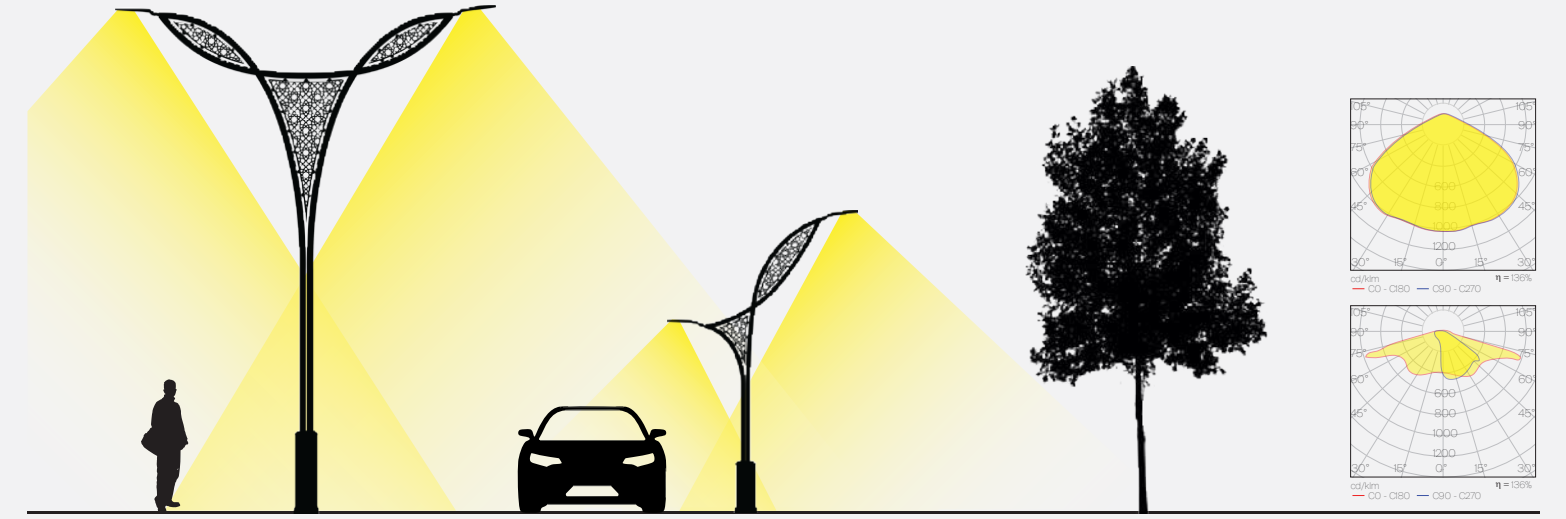

nexa

ead-2200

Nexa, karmaşıklık içinde düzen arayışının güçlü bir örneğidir. Kesişen profilleri, ilk bakışta rastlantısal gibi görünse de bütünün içinde estetik bir denge oluşturur. Bu tasarım, uyumsuzluktan doğan düzenin simgesidir. Gündüzleri heykelsi görünümüyle şehrin dinamizmine katkı sağlarken, geceleri ışığıyla çevresini düzen ve estetikle aydınlatır.

Nexa is a powerful expression of the search for order within complexity. Its intersecting profiles may appear random at first glance, yet they create an aesthetic balance within the whole. The design symbolizes order emerging from apparent disorder. Sculptural by day, it contributes to the city's dynamism; by night, its light illuminates the surroundings with clarity and aesthetic harmony.

Optik detay / Optical detail