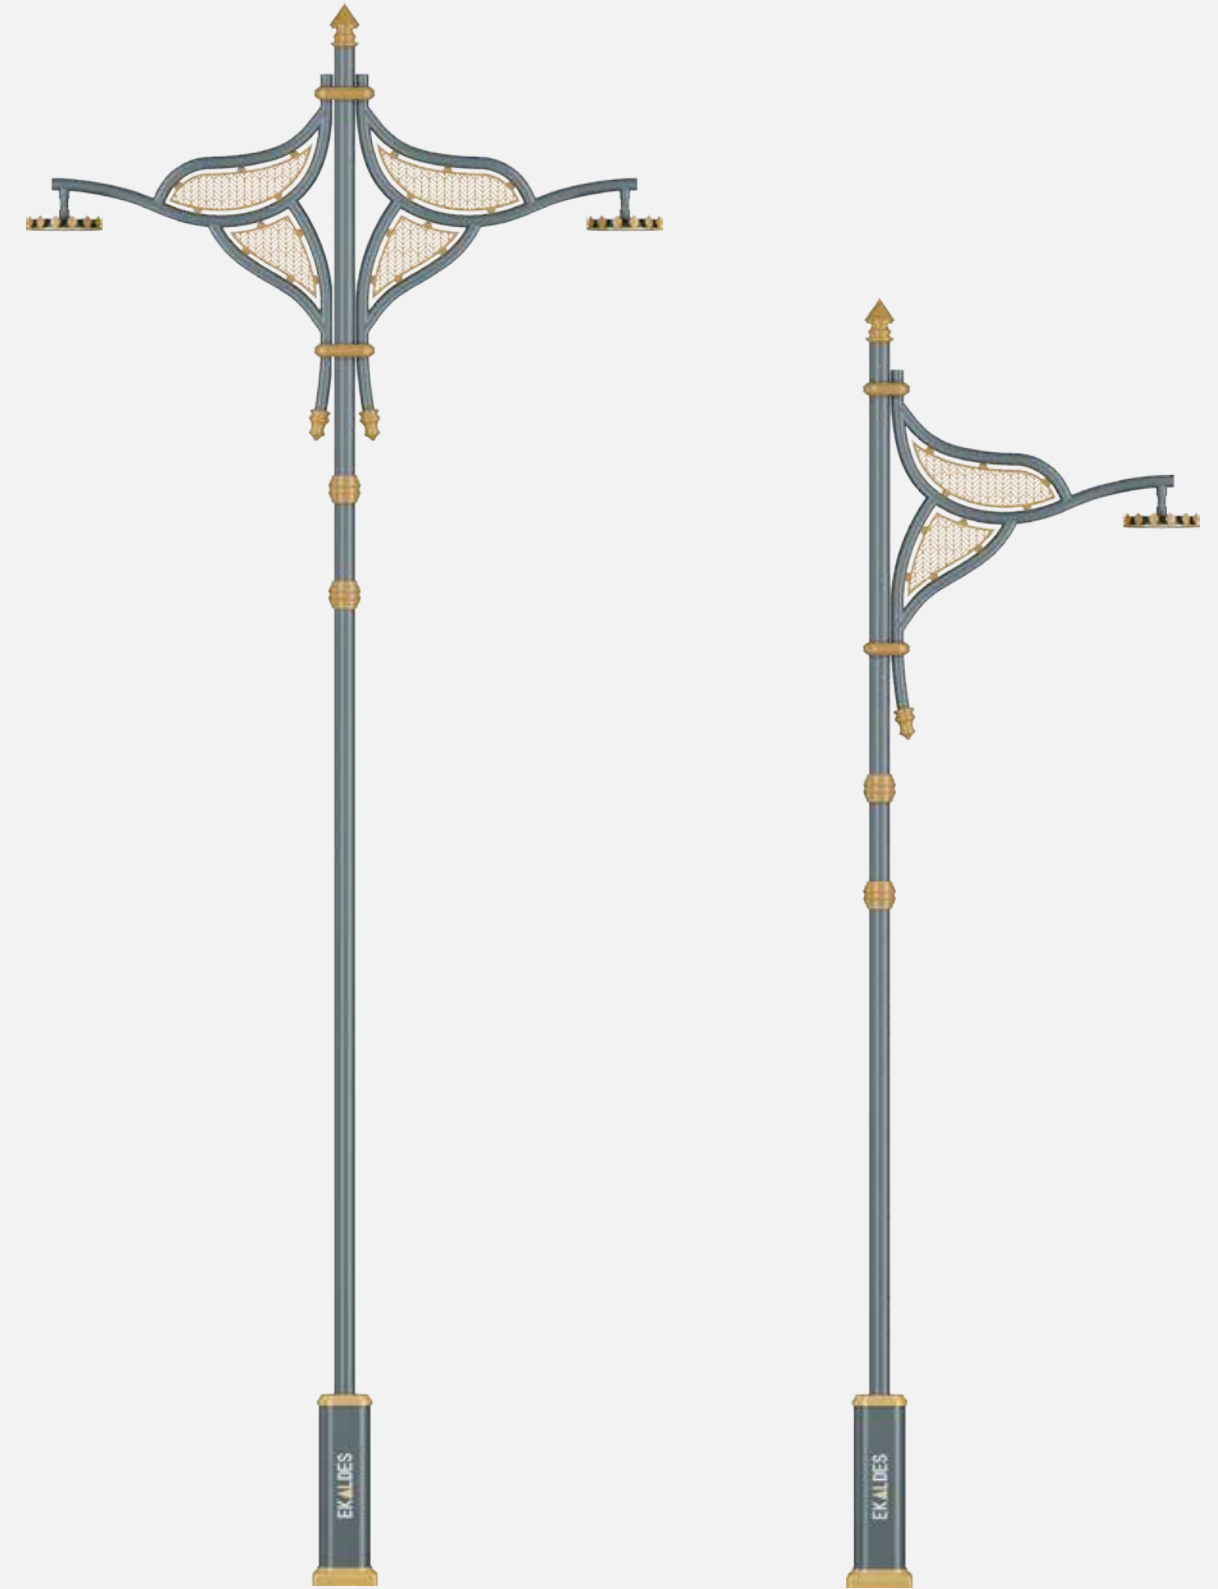

Optik detay / Optical detail