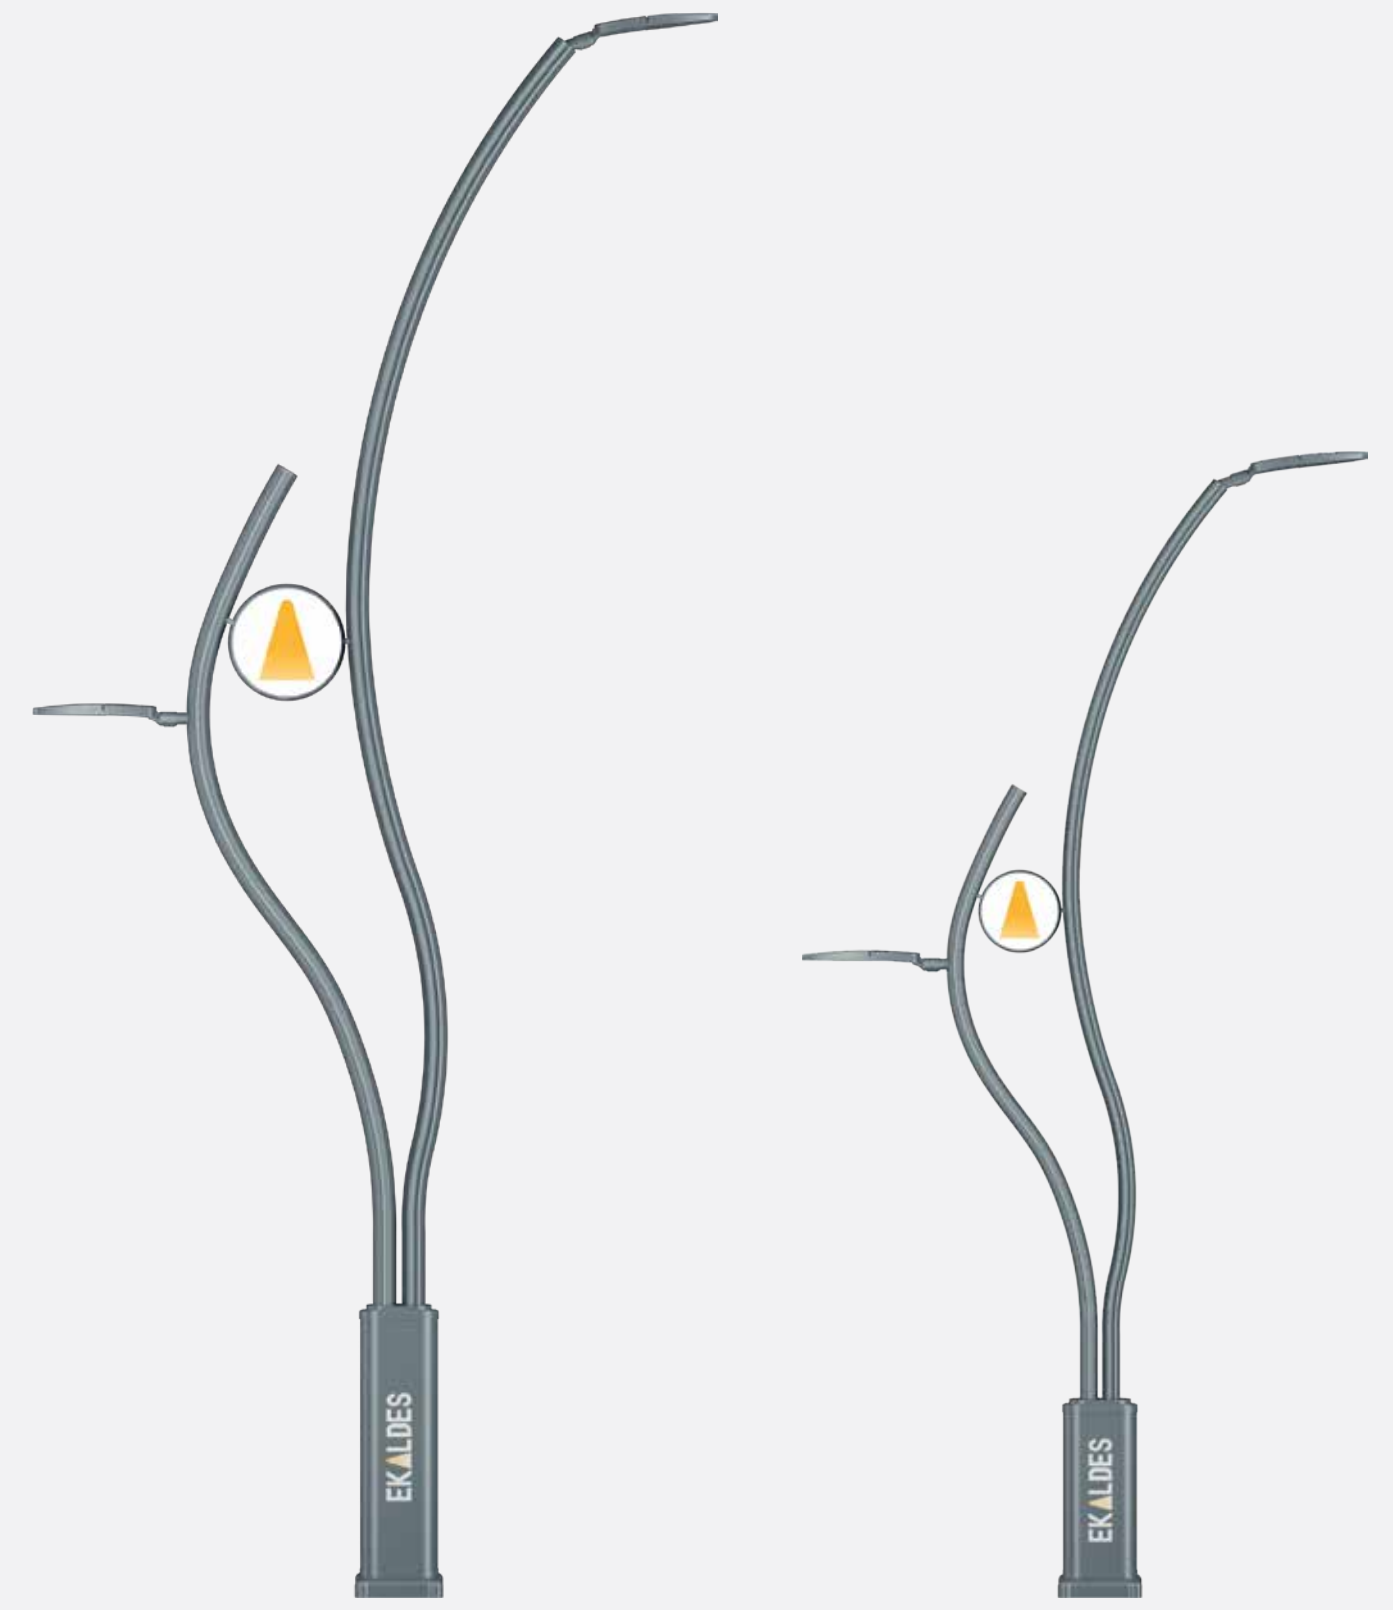

Optik detay / Optical detail