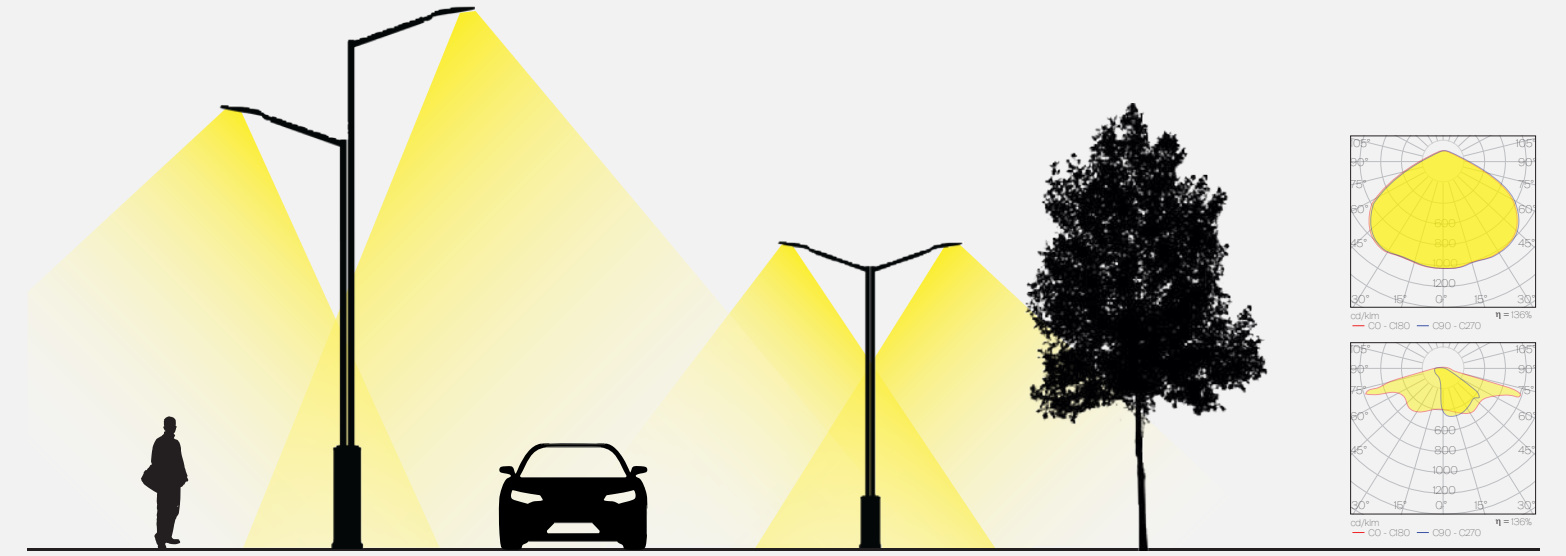

linea

ead-4200

Linea, net ve amaca yönelik formuyla şehre düzenli bir estetik kazandırır. Keskin çizgileri kendini güçlü bir şekilde belli ederken, sadeliğin en etkili yorumlarından birini ortaya koyar. Gündüzleri yalın ve kararlı duruşuyla dikkat çeker, geceleri ışığıyla -çevresini dengeli bir atmosferle aydınlatır.

Linea brings a sense of order and clarity to the city with its precise, purpose-driven form. Its sharp lines assert a strong presence while presenting one of the most effective interpretations of simplicity. During the day, it stands out with its clean and confident stance; at night, its light illuminates the surroundings with a balanced and harmonious atmosphere.

Optik detay / Optical detail