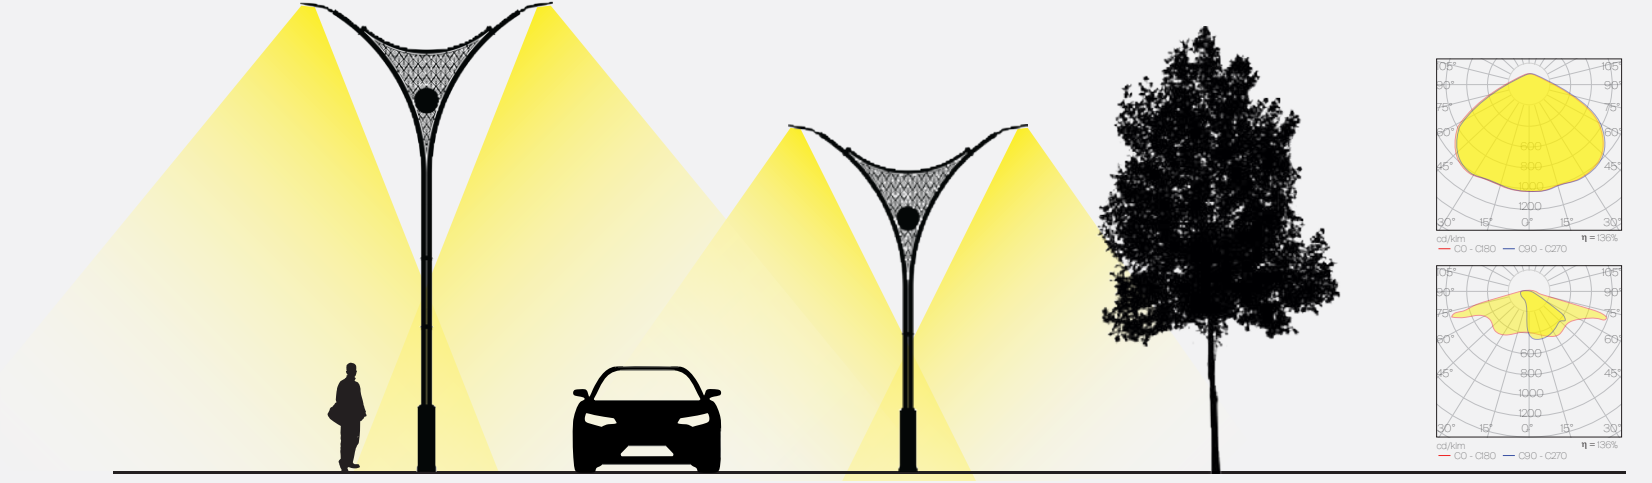

vega

ead-900

Vega, güçlü formu ve dekoratif detaylarıyla kentsel alanlara estetik bir kimlik kazandırır. Yukarı doğru açılan kolları dinamik bir etki yaratırken, merkezdeki üçgen panel tasarıma karakteristik bir vurgu ekler. Gündüzleri modern bir heykel gibi öne çıkan Vega, geceleri ışığıyla güvenli ve davetkâr bir atmosfer oluşturur.

Vega brings a distinctive aesthetic identity to urban spaces with its bold form and decorative details. Its upward-opening arms create a dynamic presence, while the triangular central panel adds a strong visual accent. By day it stands like a modern sculpture; by night it offers a safe and welcoming ambiance through light.

Optik detay / Optical detail