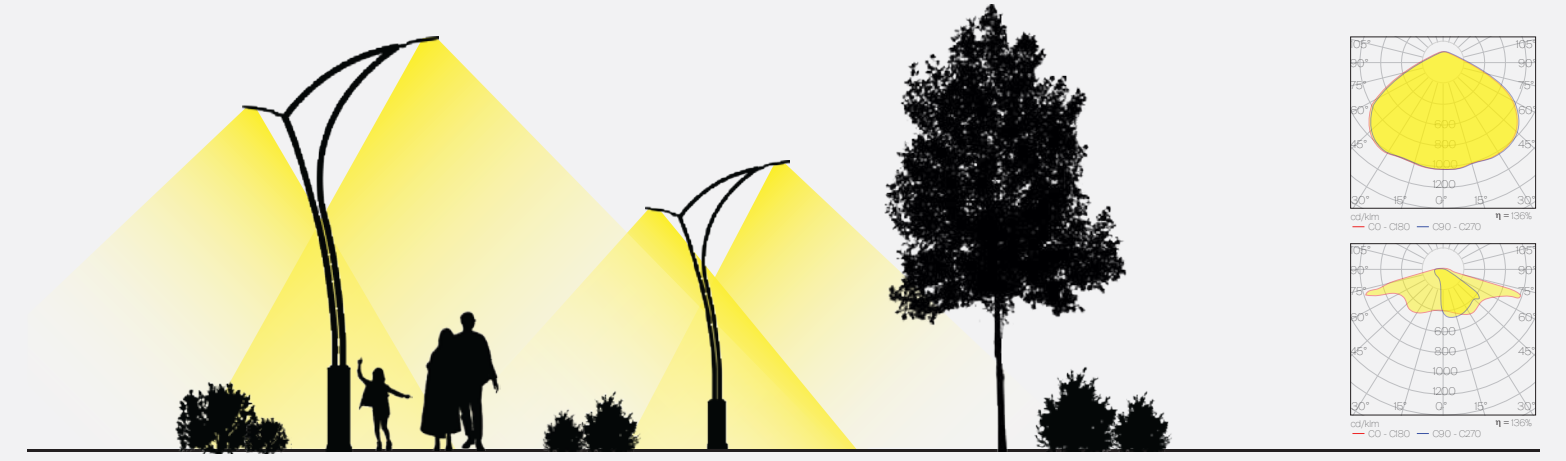

piet

ead-11800

Piet, yalın çizgilerine eklenen özgün formuyla dikkat çeker. İlk bakışta sade görünse de detaylarındaki akışkanlık tasarıma farklı bir estetik kazandırır. Bu zarif bütünlük, şehrin kimliğine hem dinginlik hem de dinamizm katar.

Piet draws attention with its distinctive form added to clean, simple lines. While it appears minimal at first glance, the fluidity in its details gives the design a unique aesthetic character. This elegant unity brings both calmness and dynamism to the identity of the city.