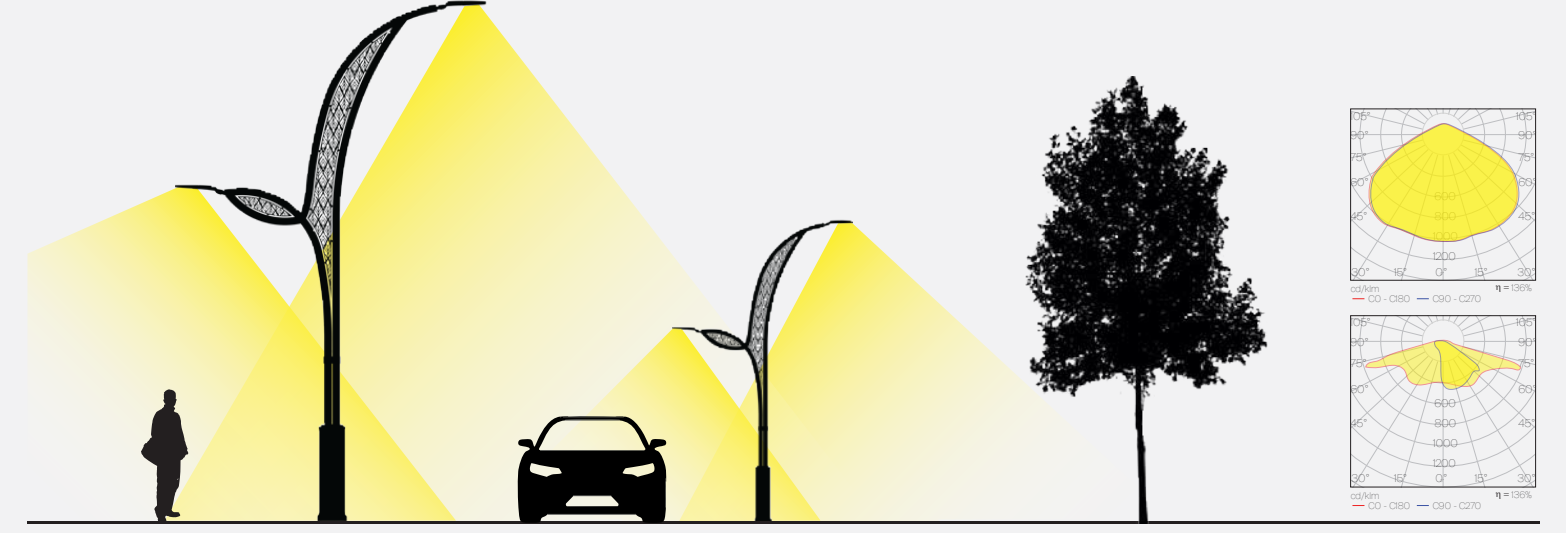

zeri

ead-2800

Zeri, sadeliğe katılan küçük bir hareketle farklılık kazanır. Gösterişten uzak çizgileri, zarif bir dokunuş sayesinde sıkıcı görünümünden çıkar. Bu ince ayrıntı, direğe özgün bir karakter kazandırır. Gündüzleri yalın ama dikkat çekici bir duruş sergilerken, geceleri ışığıyla çevresine estetik bir dinamizm katar.

Zeri gains distinction through a subtle movement added to its simplicity. Its understated lines are lifted from monotony by an elegant touch, giving the pole a unique character. Minimal yet eye-catching by day, it adds refined dynamism to its surroundings with its light at night.

Optik detay / Optical detail