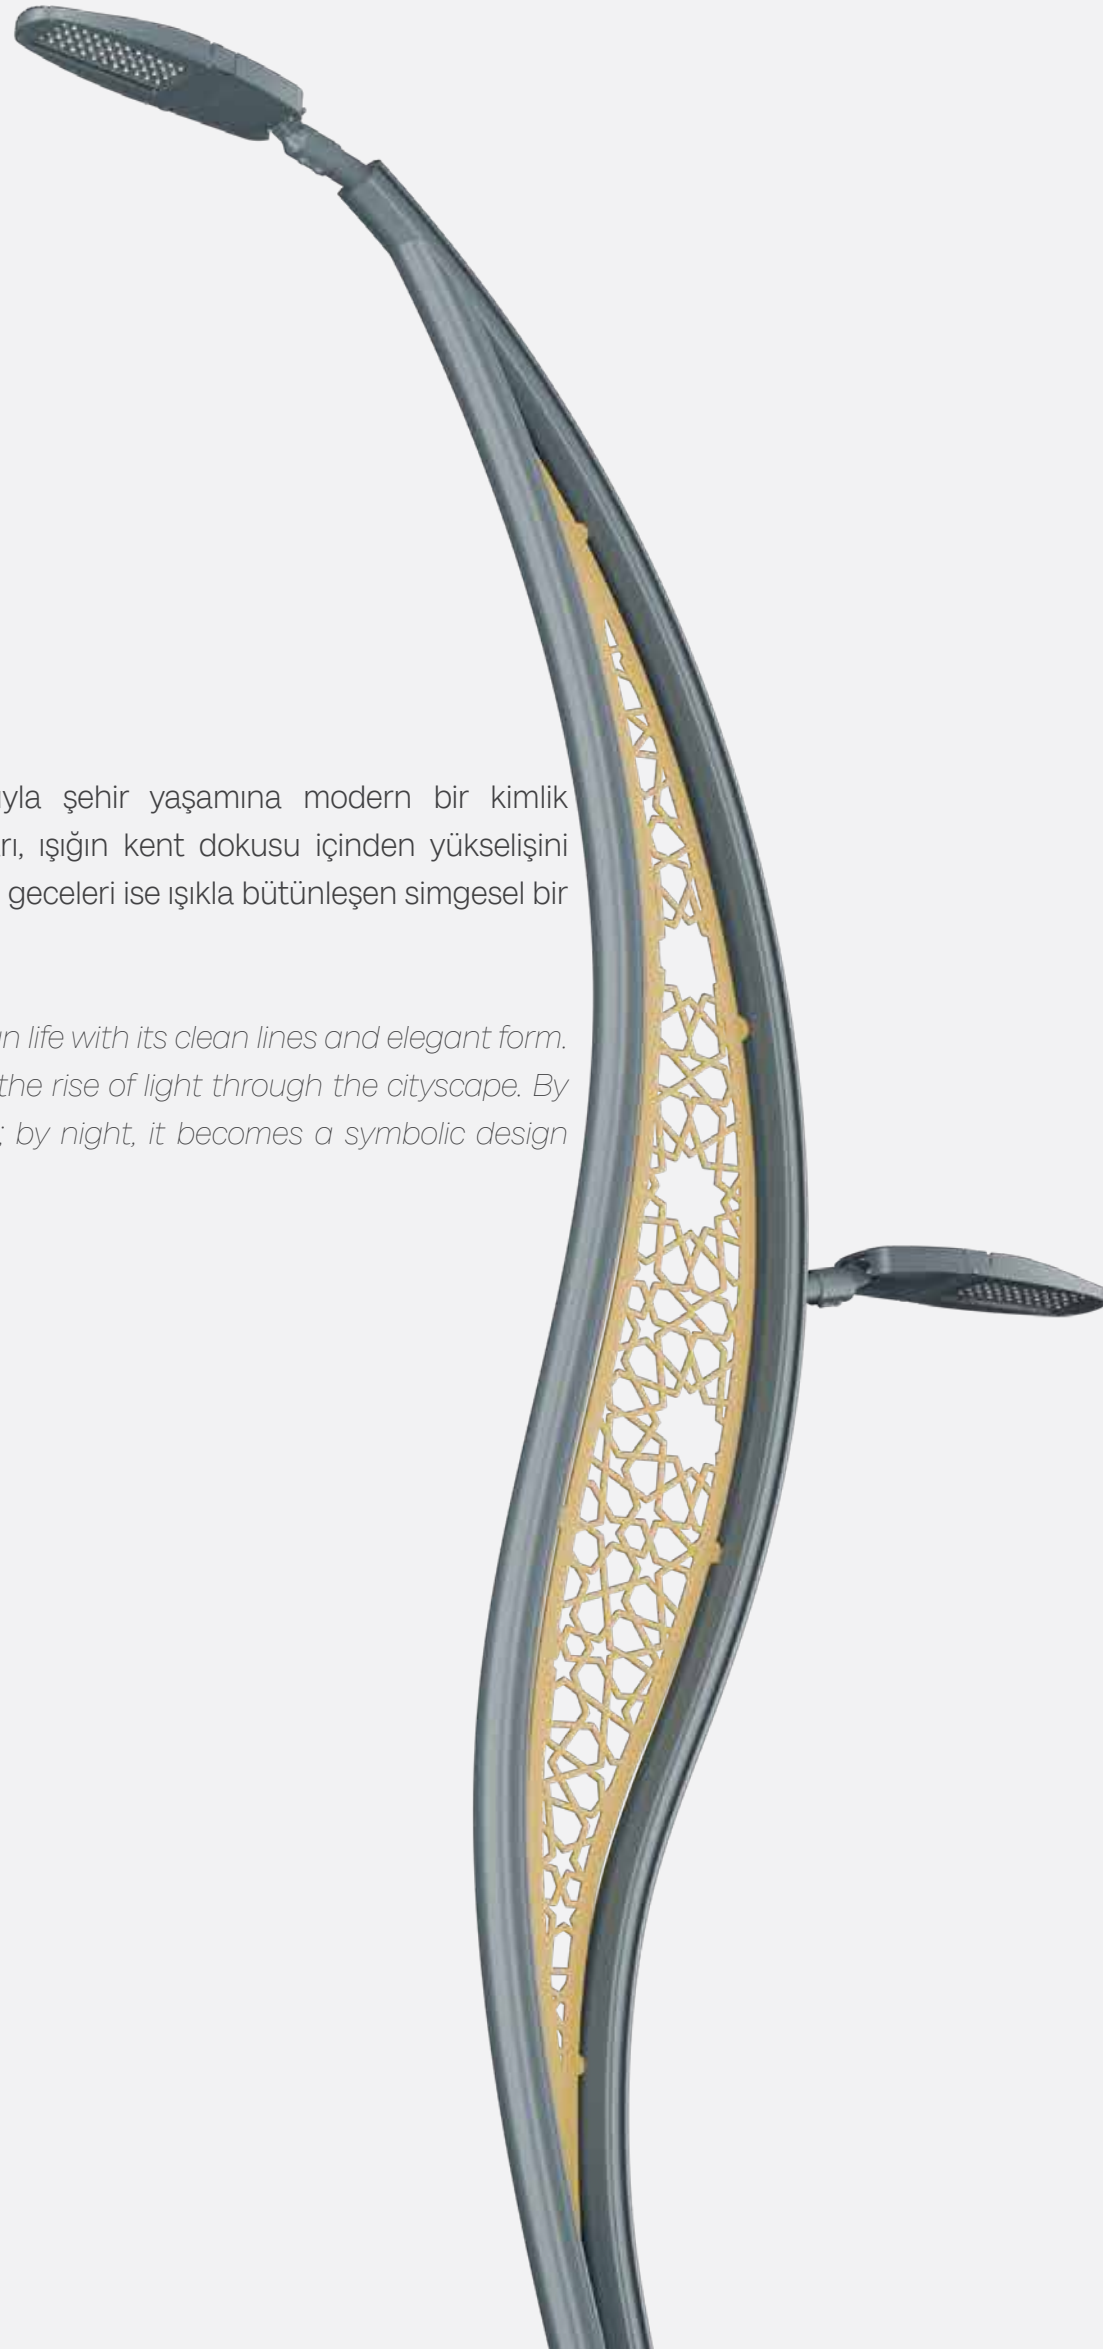

viva

ead-300

Viva, yalın çizgileri ve zarif formuyla şehir yaşamına modern bir kimlik kazandırır. Yukarı doğru açılan kolları, ışığın kent dokusu içinden yükselişini simgeler. Gündüzleri heykelsi bir obje, geceleri ise ışıkla bütünleşen simgesel bir tasarım olarak öne çıkar.

Viva brings a modern identity to urban life with its clean lines and elegant form. Its upward-opening arms symbolize the rise of light through the cityscape. By day, it stands as a sculptural object; by night, it becomes a symbolic design integrated with light.