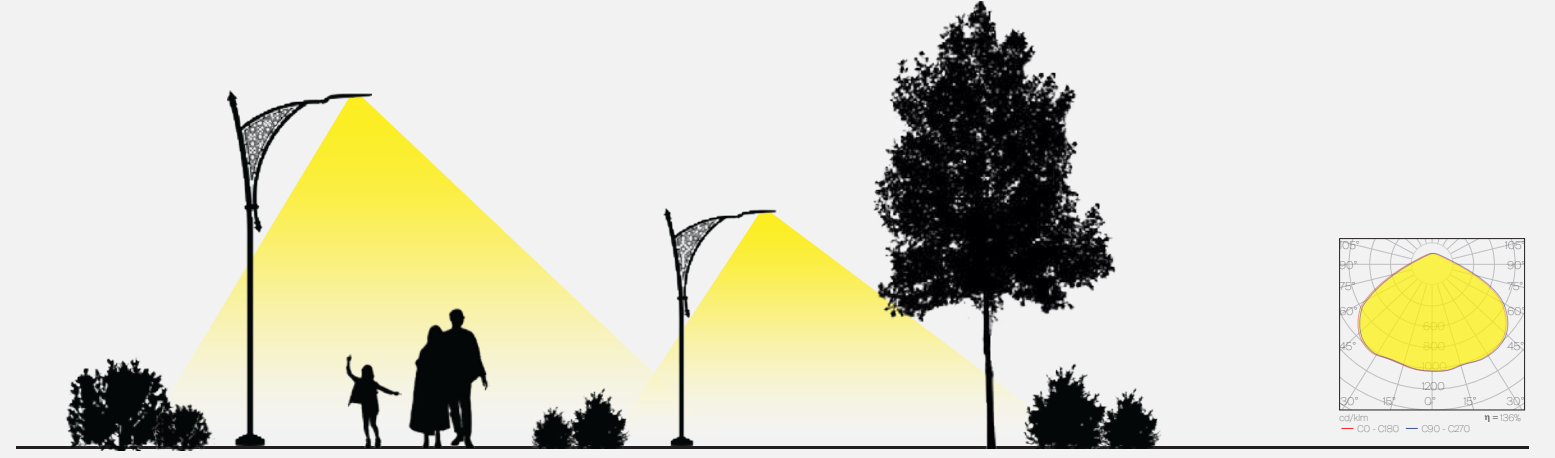

Optik detay / Optical detail