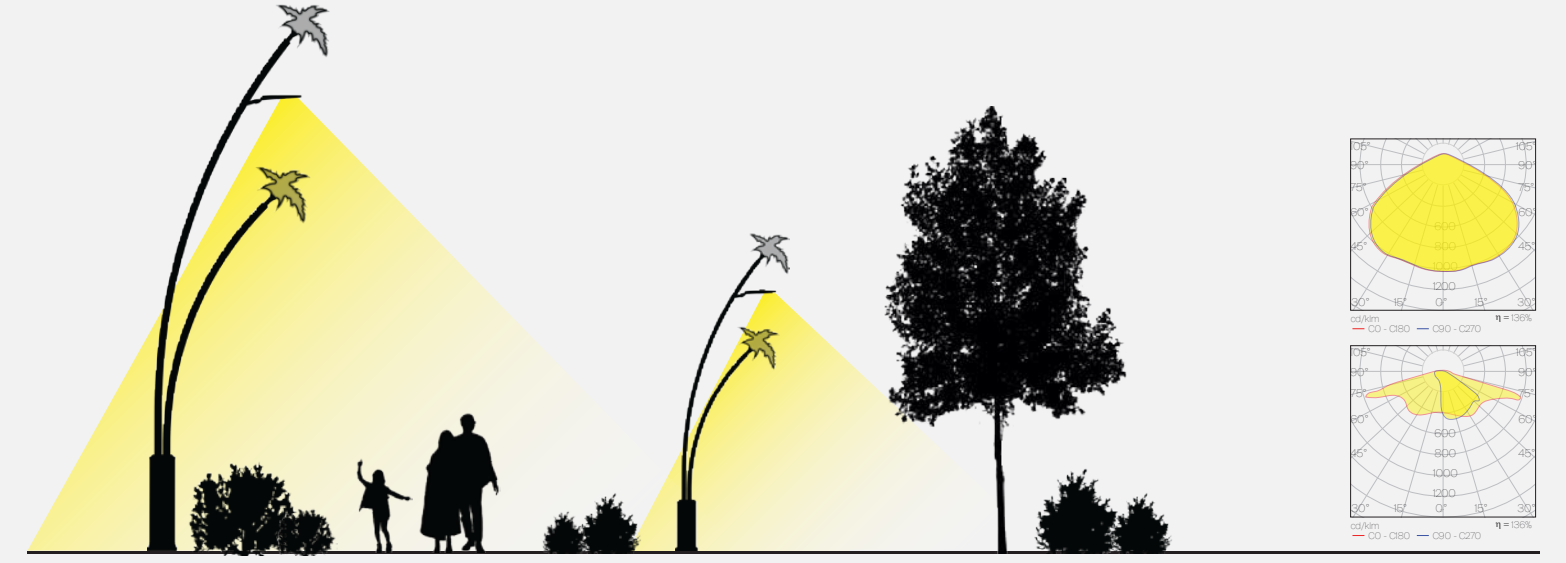

Optik detay / Optical detail