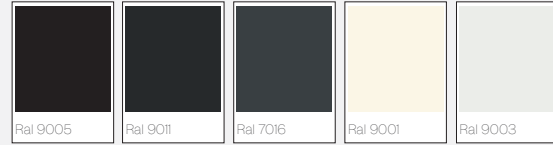

Renk alternatifleri / Colour alternatives