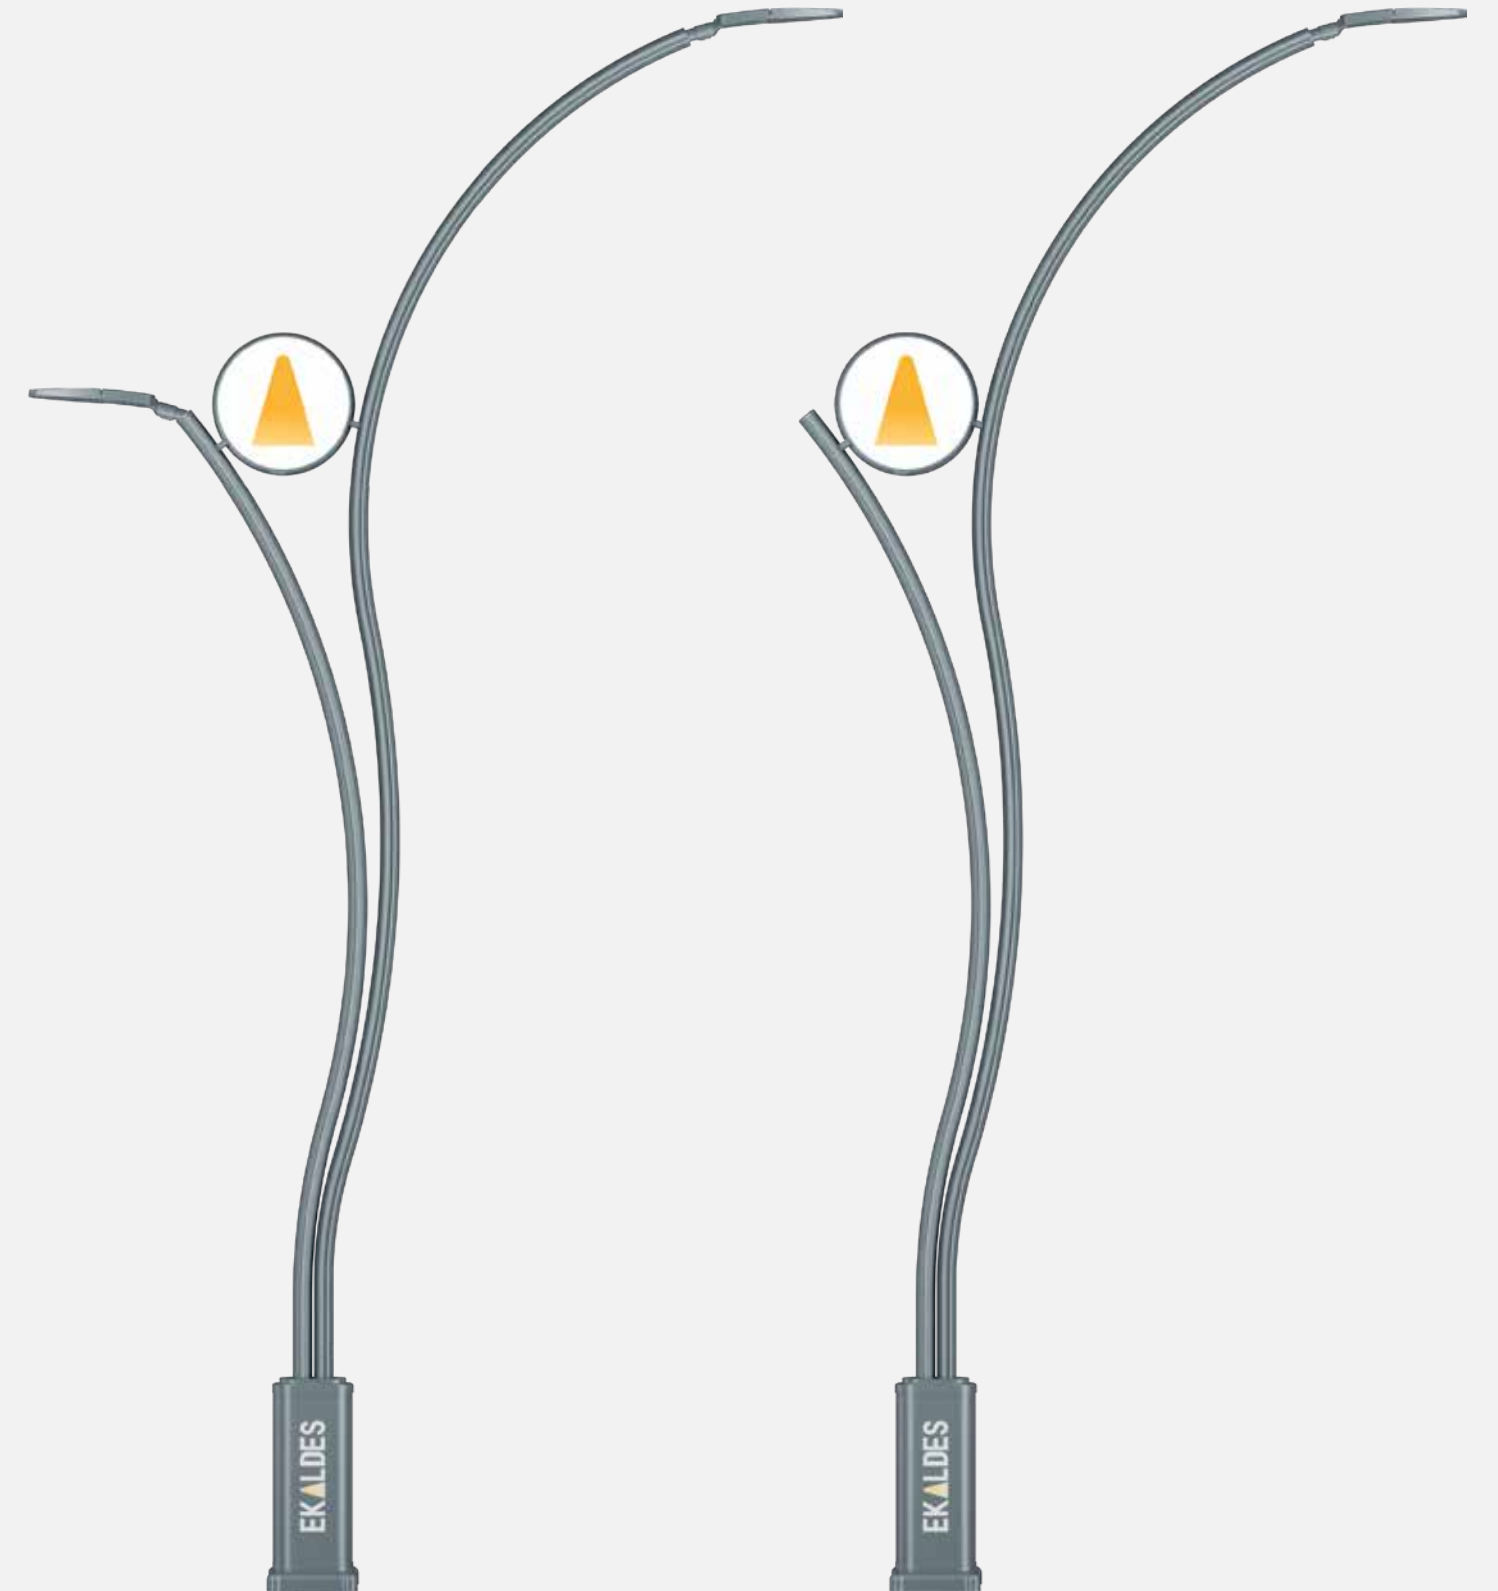

luna

ead-100

Luna, zarif kıvrımları ve akıcı formuyla kentsel mekânlara dingin bir estetik kazandırır. Yukarıya doğru yükselen gövdesi, gece gökyüzündeki ayın inceliğini çağrıştırırken, heykelsi duruşu bulunduğu alanın kimliğini tamamlar. Gündüzleri yalın çizgileriyle dikkat çeken Luna, geceleri ışıkla bütünleşerek çevresine güvenli ve davetkâr bir atmosfer sunar.

Luna brings a calm and refined aesthetic to urban spaces with its elegant curves and fluid form. Its upward-reaching body evokes the delicacy of the moon in the night sky, while its sculptural presence enhances the identity of its surroundings. By day, Luna stands out with its clean lines; by night, it blends with light to create a safe and inviting atmosphere.

Optik detay / Optical detail