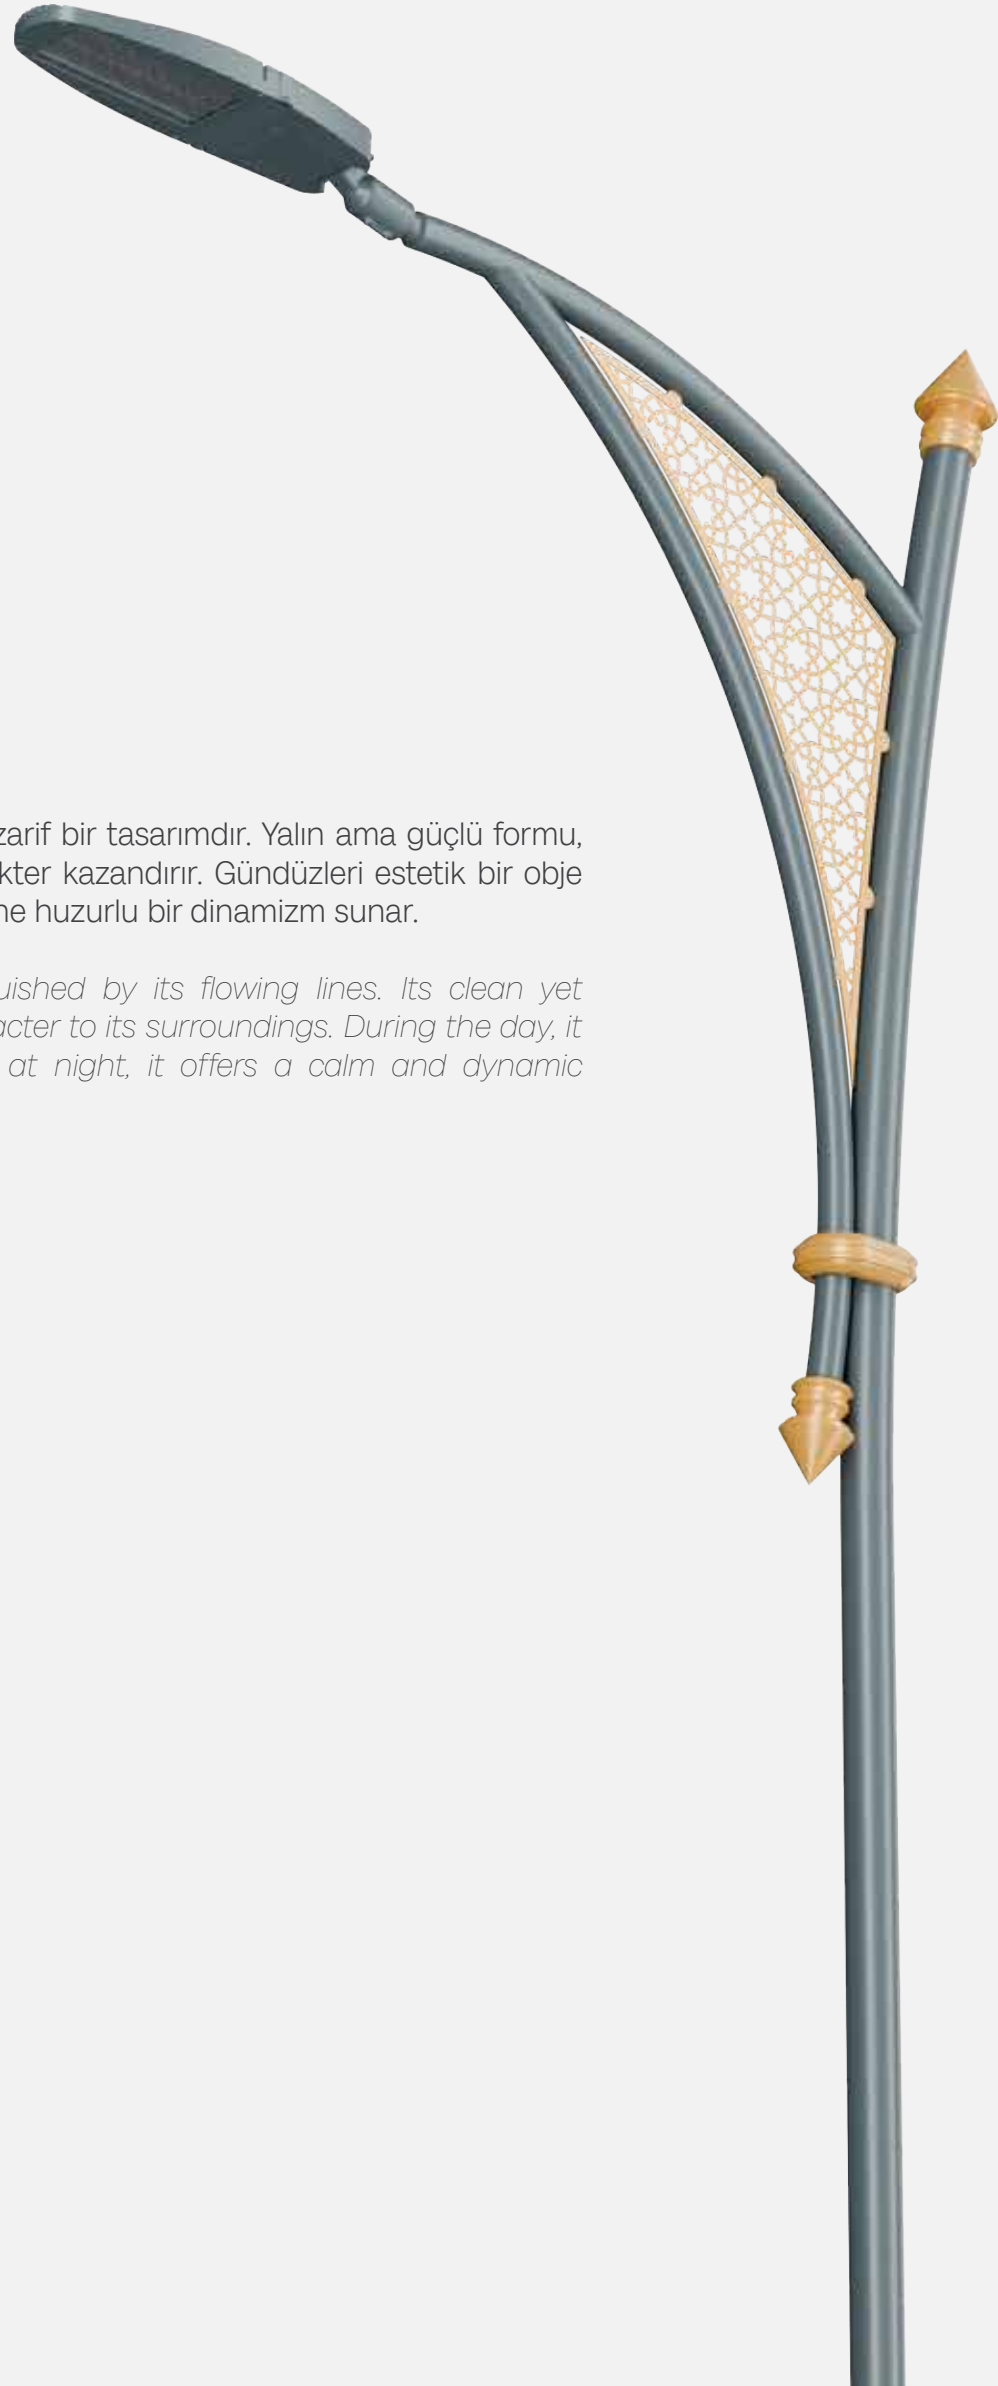

ledra

ead-12200

Ledra, akıcı çizgileriyle dikkat çeken zarif bir tasarımdır. Yalın ama güçlü formu, bulunduğu mekâna modern bir karakter kazandırır. Gündüzleri estetik bir obje gibi öne çıkar, geceleri ışığıyla çevresine huzurlu bir dinamizm sunar.

Ledra is an elegant design distinguished by its flowing lines. Its clean yet powerful form brings a modern character to its surroundings. During the day, it stands out as an aesthetic object; at night, it offers a calm and dynamic atmosphere through its light.