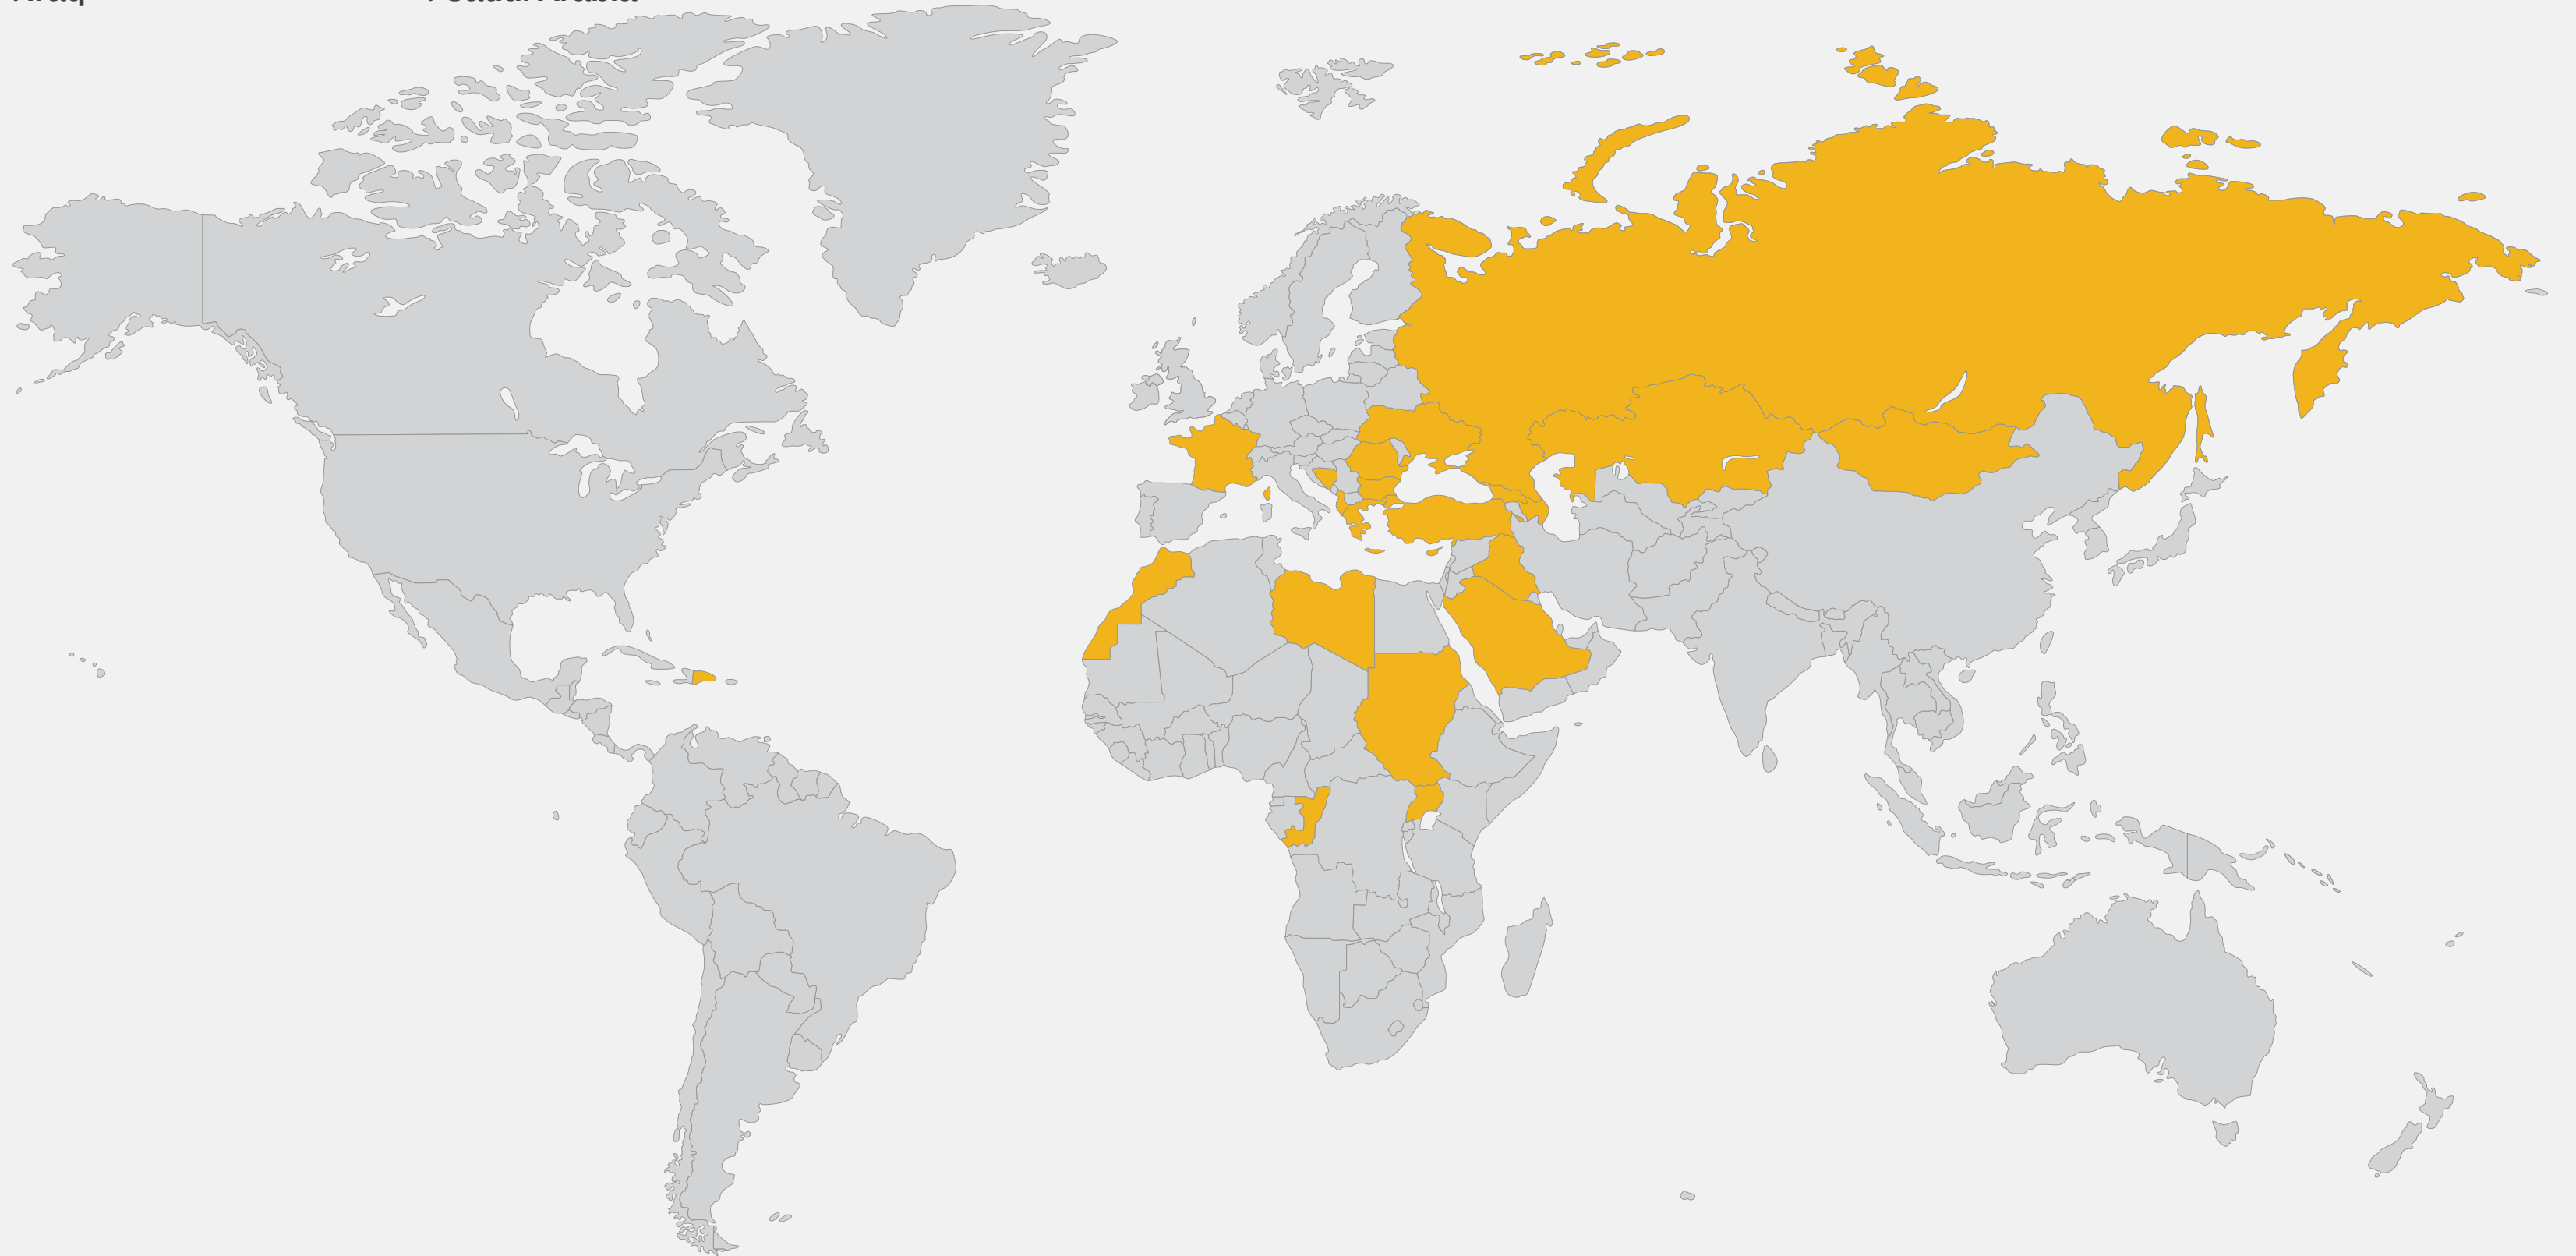

Nerede Varız

Where We Are

- .Türkiye
- .Albania
- .Azerbaijan
- .Bulgaria
- .Bosnia and Herzegovina
- .Congo
- .France
- .Iraq
- .Kazakhstan
- .Libya
- .Mongolia
- .Morocco
- .North Cyprus
- .Russia
- .Romania
- .Saudi Arabia
- .Sudan
- .Uganda
- .Ukraine
- .Georgia
- .Dominic Republic
- .Greece