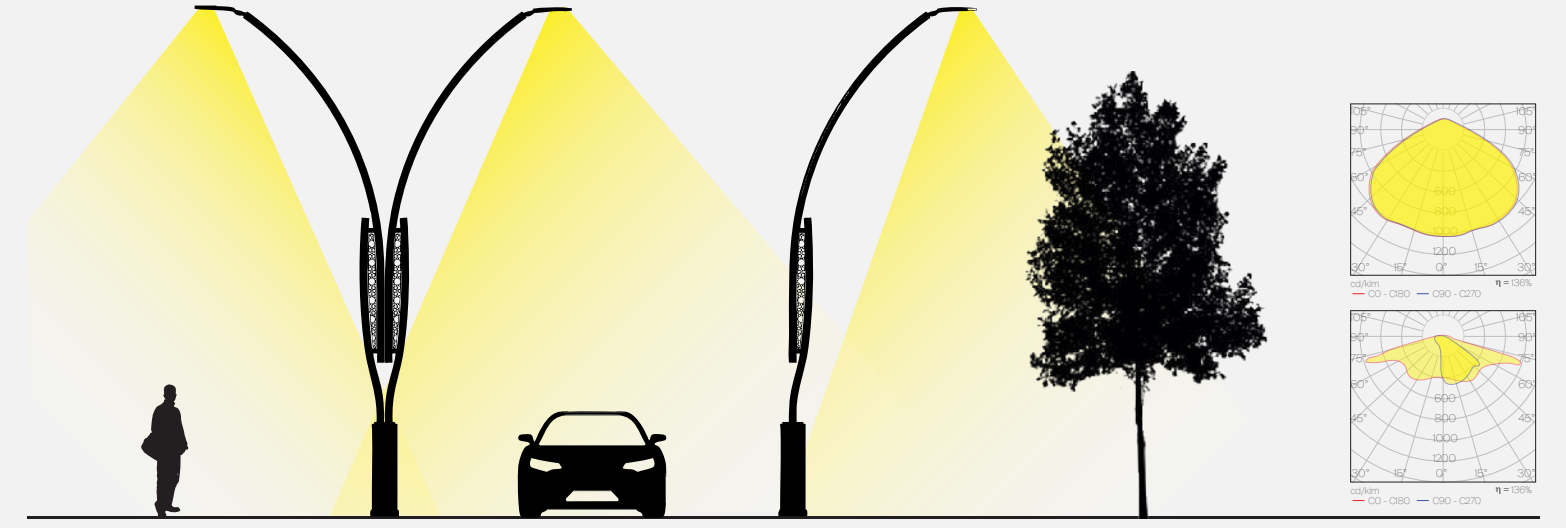

orion

ead-2000

Orion, akıcı formu ve yukarıya doğru açılan çift kollarıyla kent silüetine zarif bir dinamizm katar. Gündüzleri heykelsi bir vurgu oluşturur, geceleri ise ışığıyla güvenli ve davetkâr bir atmosfer yaratır.

Orion adds elegant dynamism to the urban skyline with its fluid form and upward-opening double arms. Sculptural by day, it creates a safe and inviting atmosphere with its light at night.

Optik detay / Optical detail