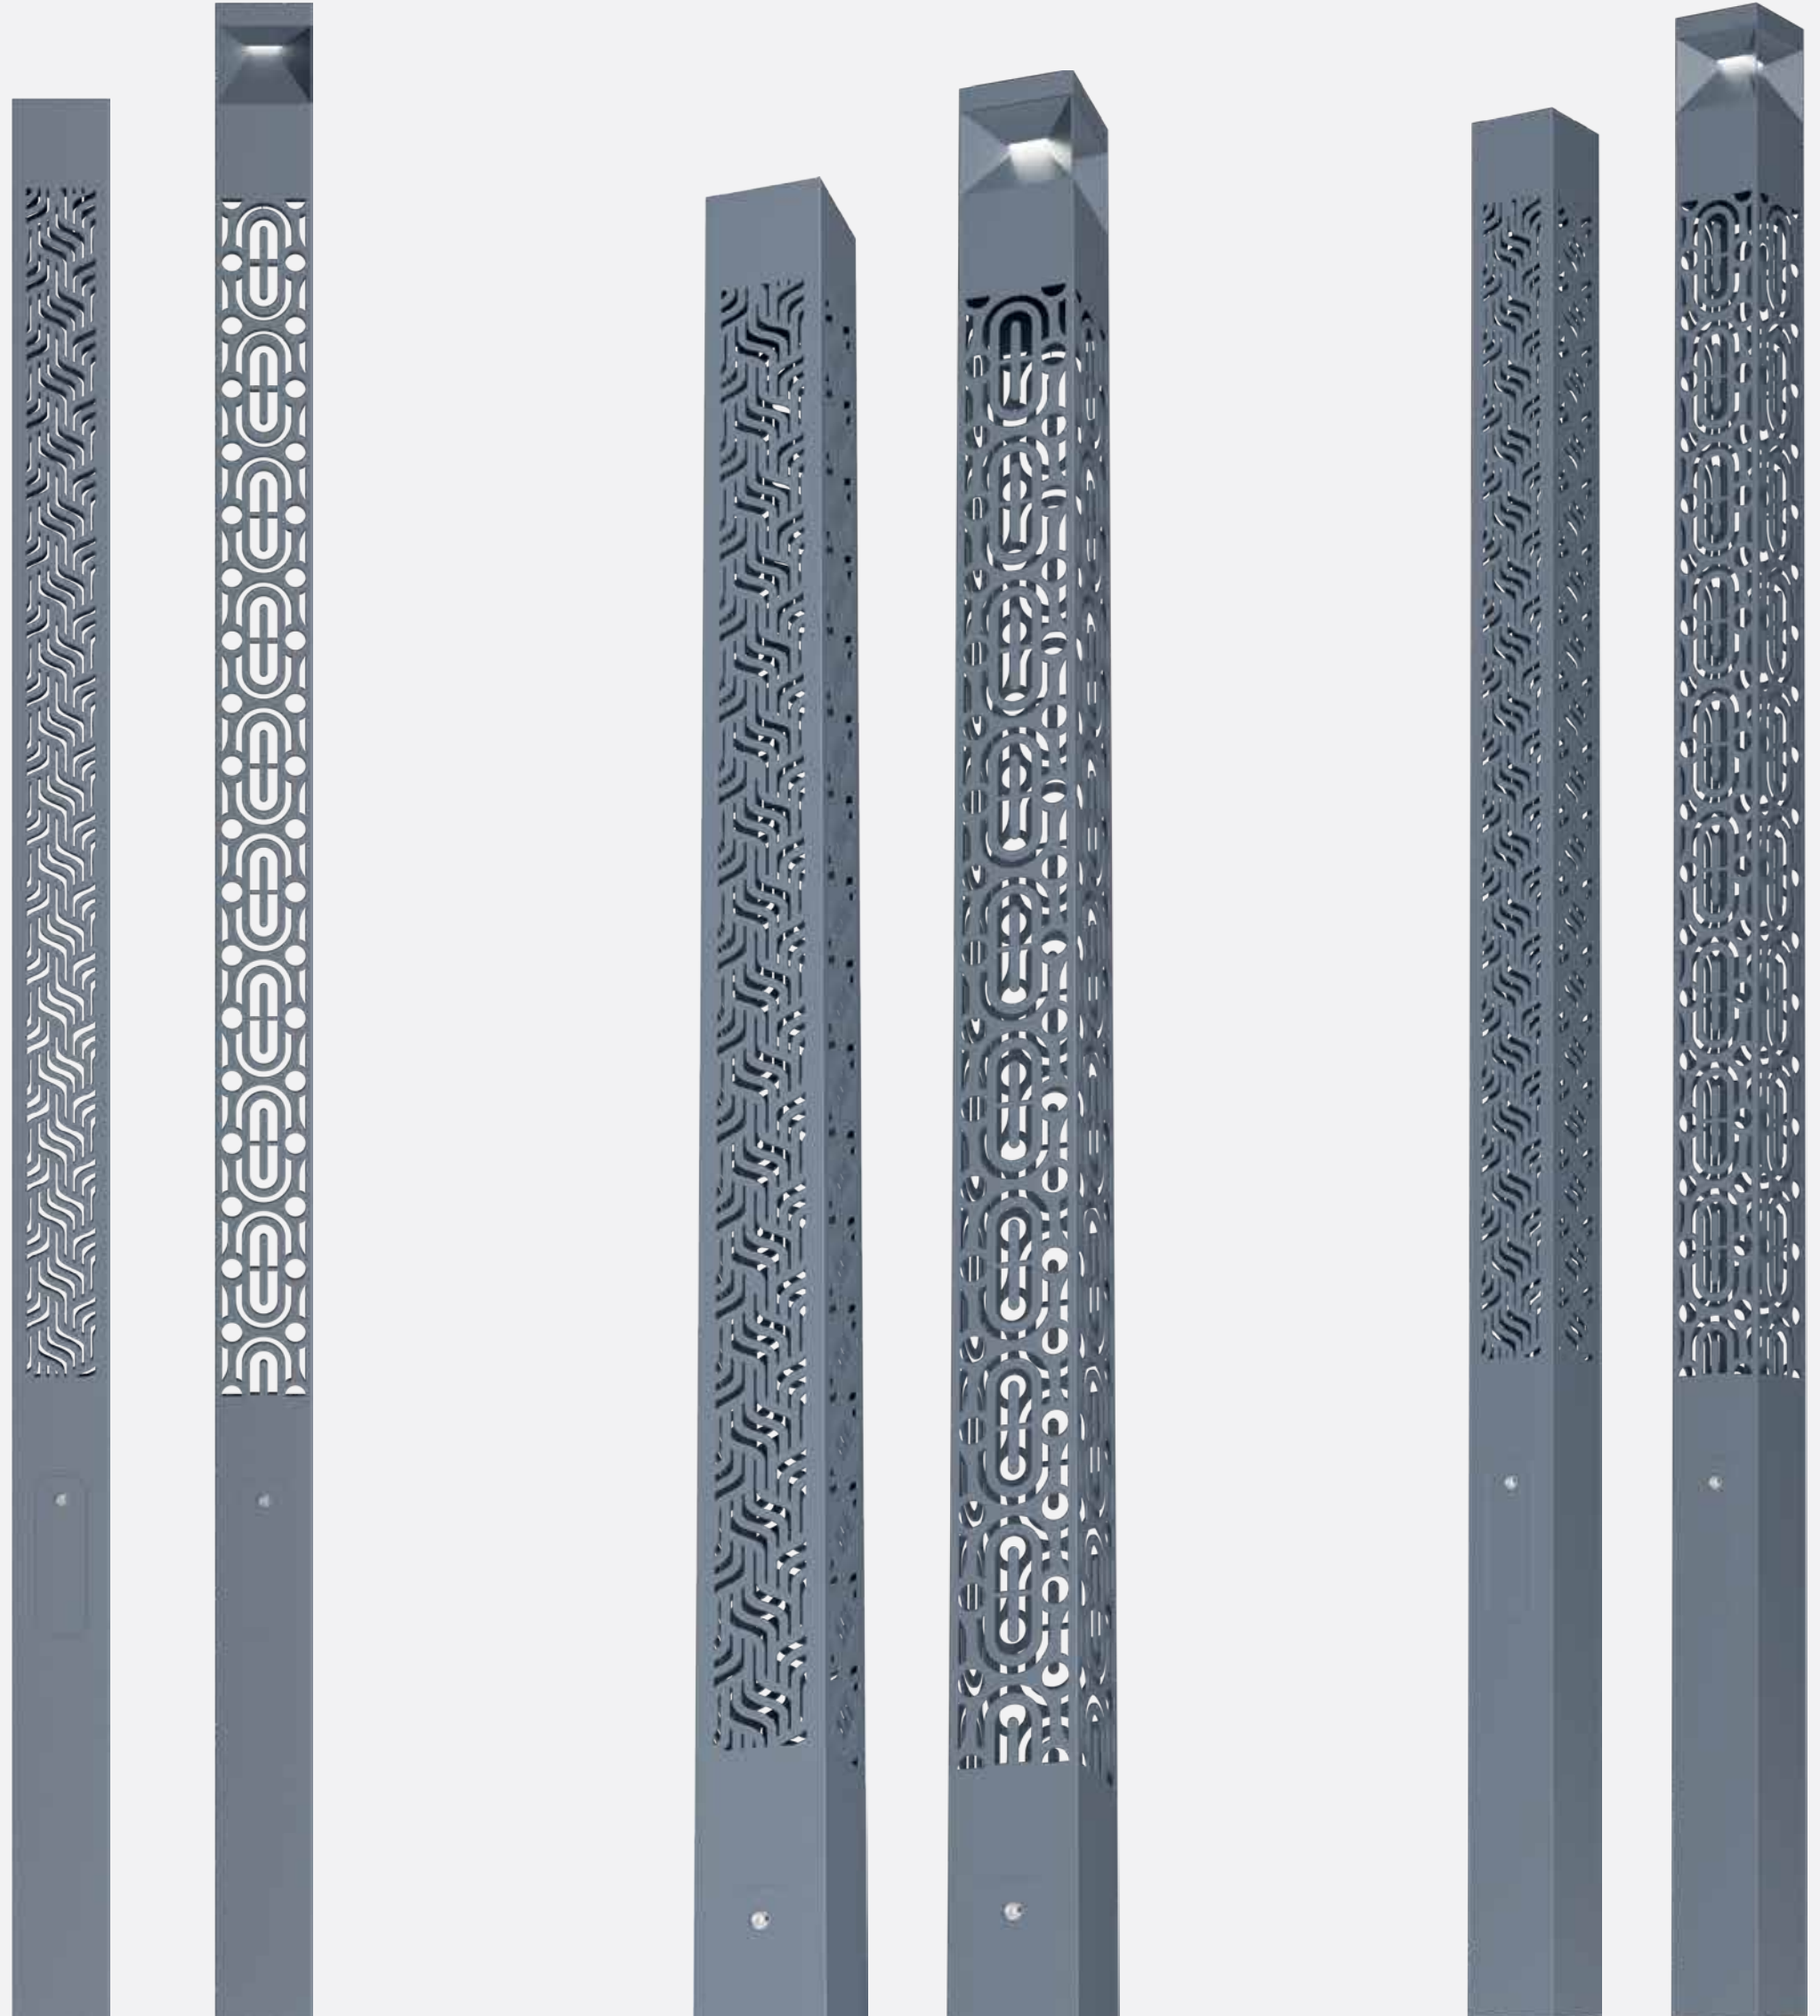

varel

Minimal dokunuşlarla güçlü bir duruş sergiler. Geometrik yapısı tasarıma disiplin kazandırırken, yaydığı ışık mekâna dingin bir ritim katar.

With minimal touches, it presents a strong stance. Its geometric structure brings discipline to the design, while the light it emits adds a calm rhythm to the space.

Renk alternatifleri / Colour alternatives

Desen alternatifleri / Pattern alternatives

Elektronik detaylar / Electronic details

P. Code	P. Name	Power	Lumen	C. Tempeture	Control
varel	Led Modul	30 W	4.350lm.	3000 K , 4000 K	On/Off, DALI
	Body Lightign	30 W	4.350lm.	3000 K , 4000 K	

CE IK08 IP66