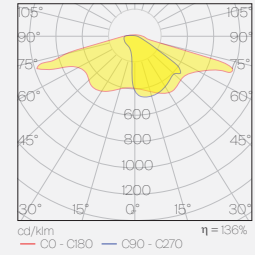

Elektronik detaylar / Electronic details

P. Code	P. Name	Power	Lumen	C. Tempeture	Control
Mavel	Led Modul	3x27 W	3x3.915lm.	3000 K , 4000 K	On/Off, DALI

CE IK08 IP66