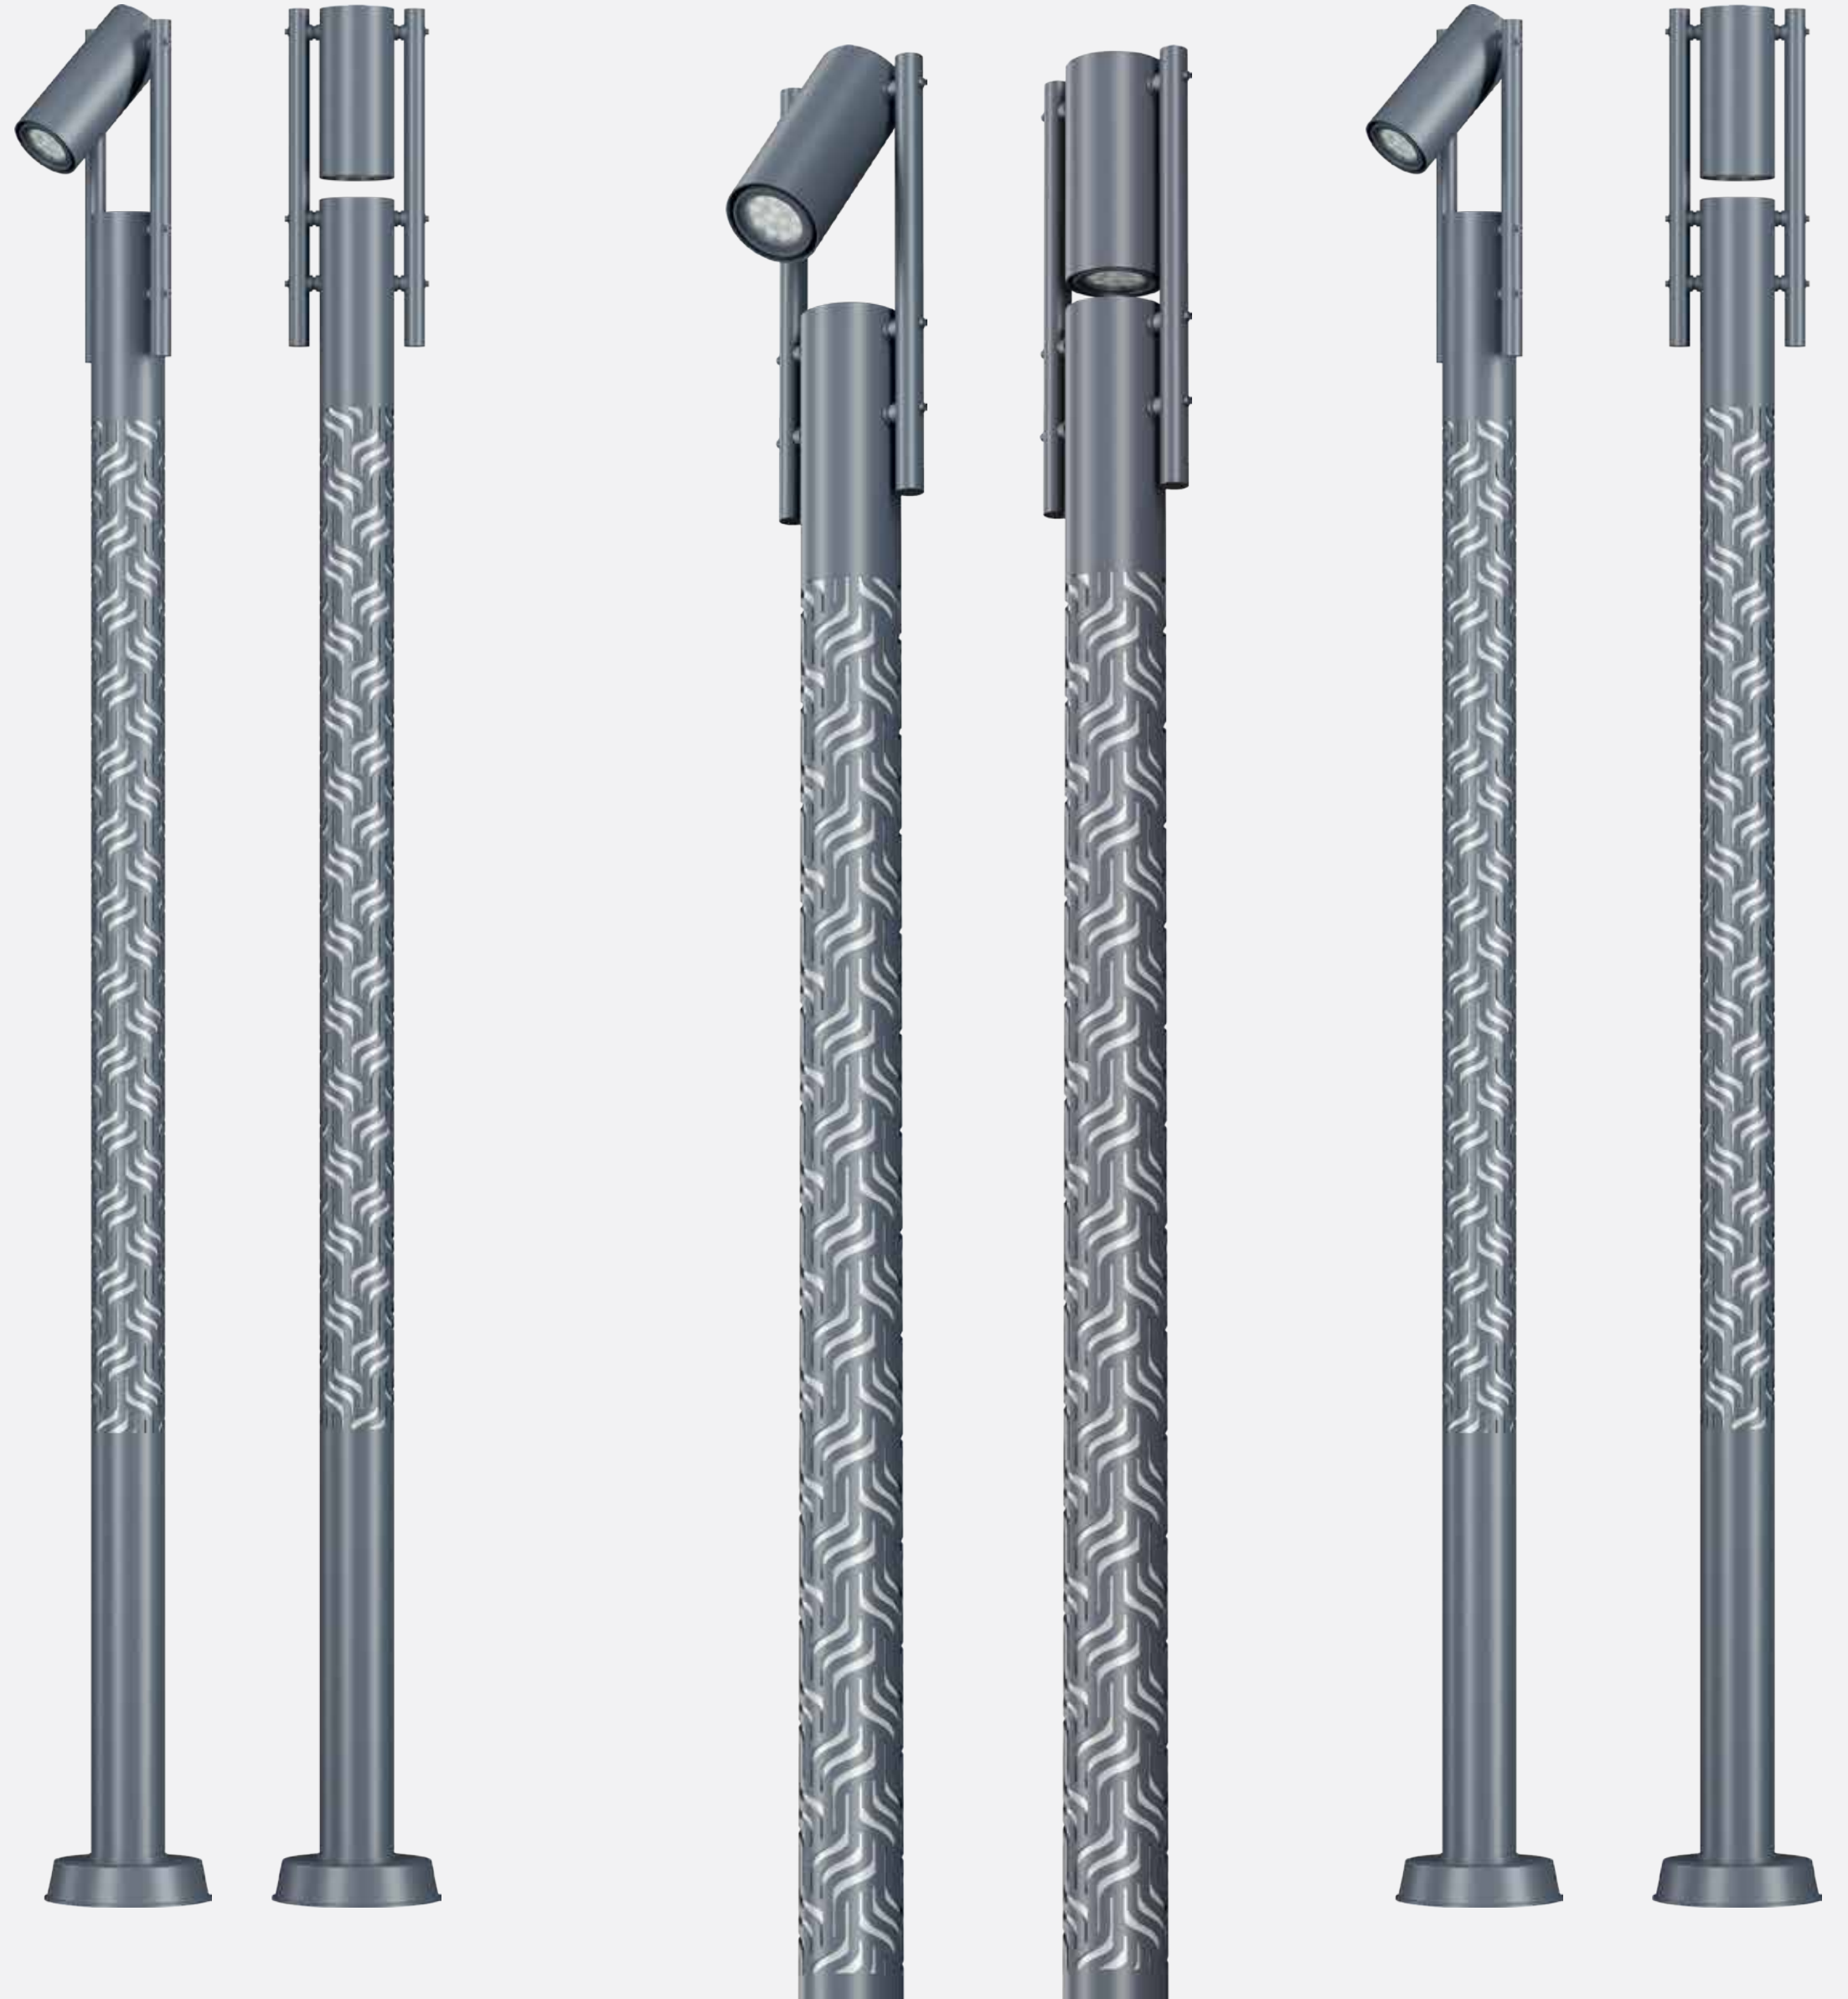

CE  IK08 IP66

spin

Akıcı ve net hatlarıyla modern mekânlara sade bir estetik kazandırır. Gündüzleri heykelsi duruşuyla öne çıkar, geceleri ise ışığıyla güvenli ve davetkâr bir atmosfer oluşturur.

With its clean, flowing lines, it brings a refined aesthetic to modern spaces. Sculptural by day, it creates a safe and inviting atmosphere at night.