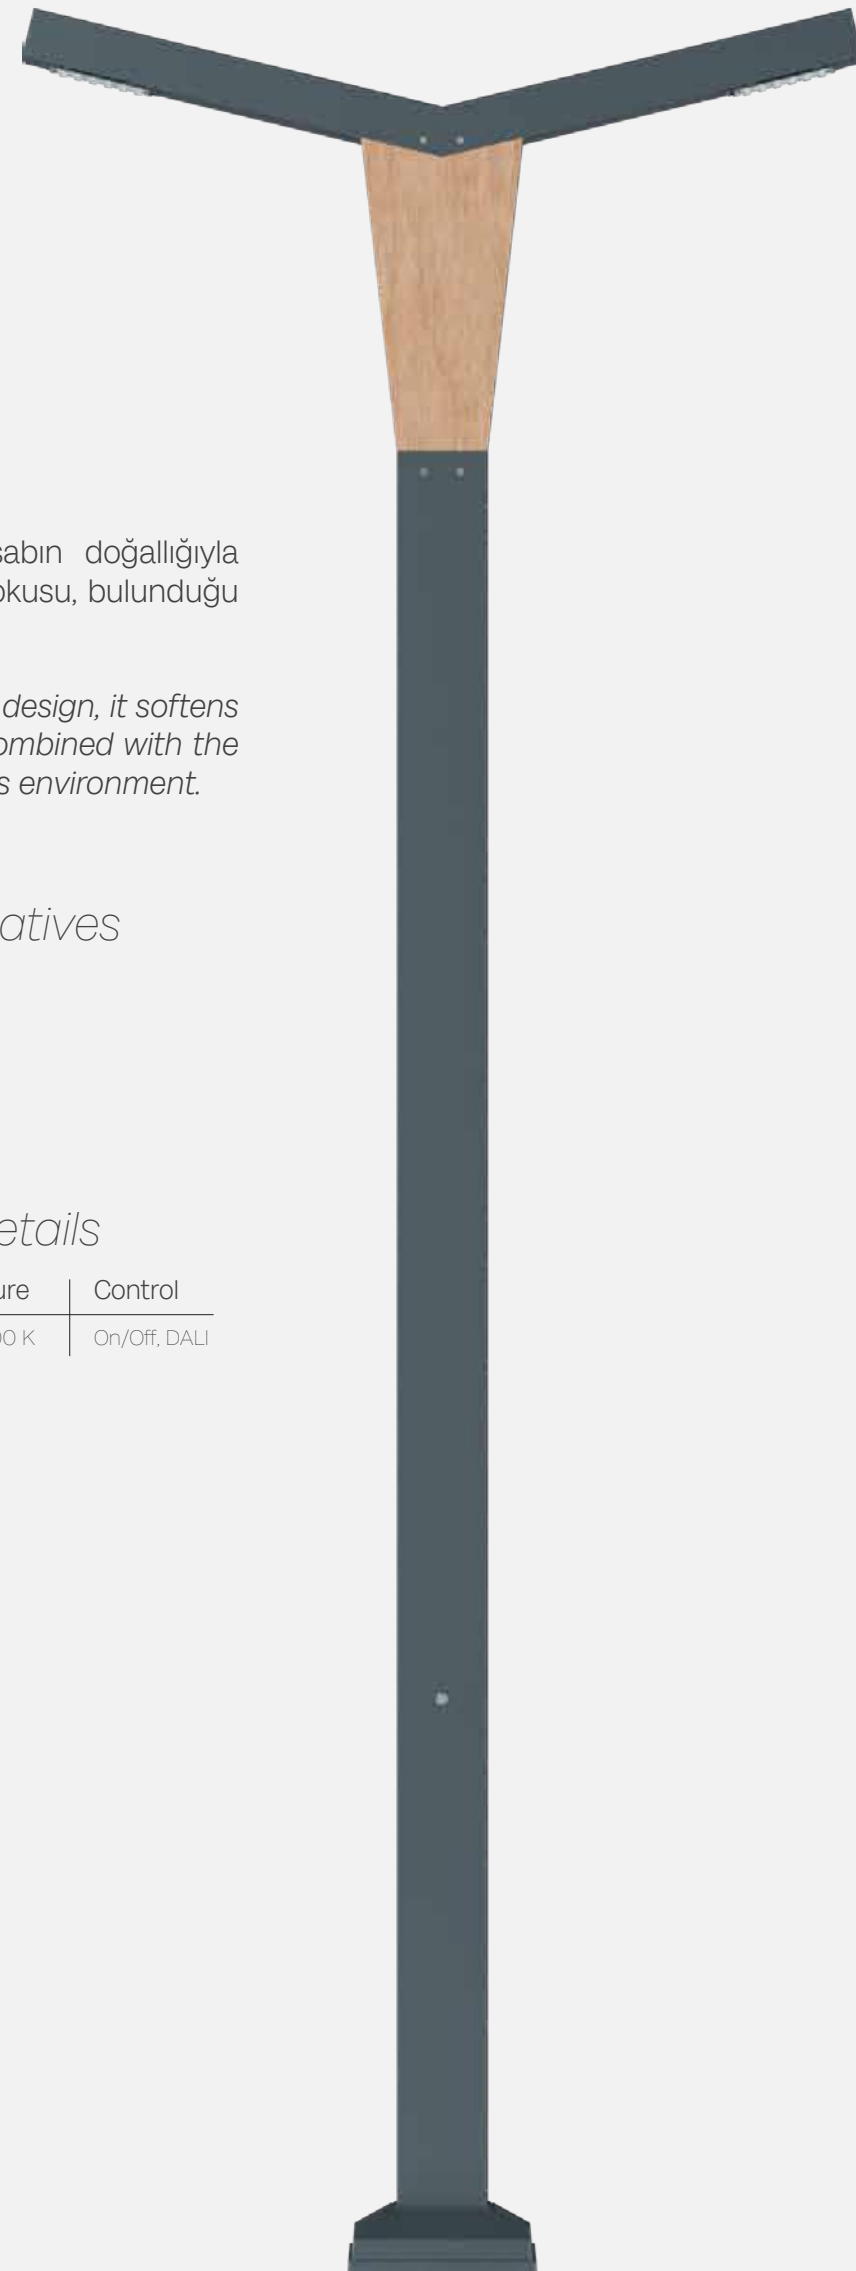

felin

Keskin geometrisiyle modern tasarımın düzenini yansıtır. Formunun yalın gücü, şehir dokusuna ritim ve mimari bir canlılık katar.

With its sharp geometry, it embodies the order of modern design. The pure strength of its form adds rhythm and architectural vitality to the urban landscape.