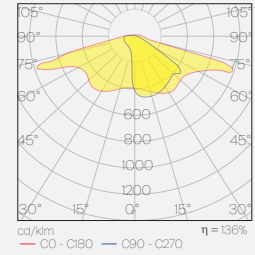

Elektronik detaylar / Electronic details

P. Code	P. Name	Power	Lumen	C. Tempeture	Control
Klen	Led Modul	2x27 W	2x3.915lm.	3000 K , 4000 K	On/Off, DALI

CE IK08 IP66