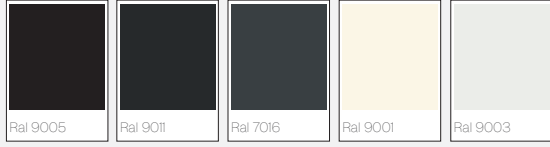

Renk alternatifleri / Colour alternatives