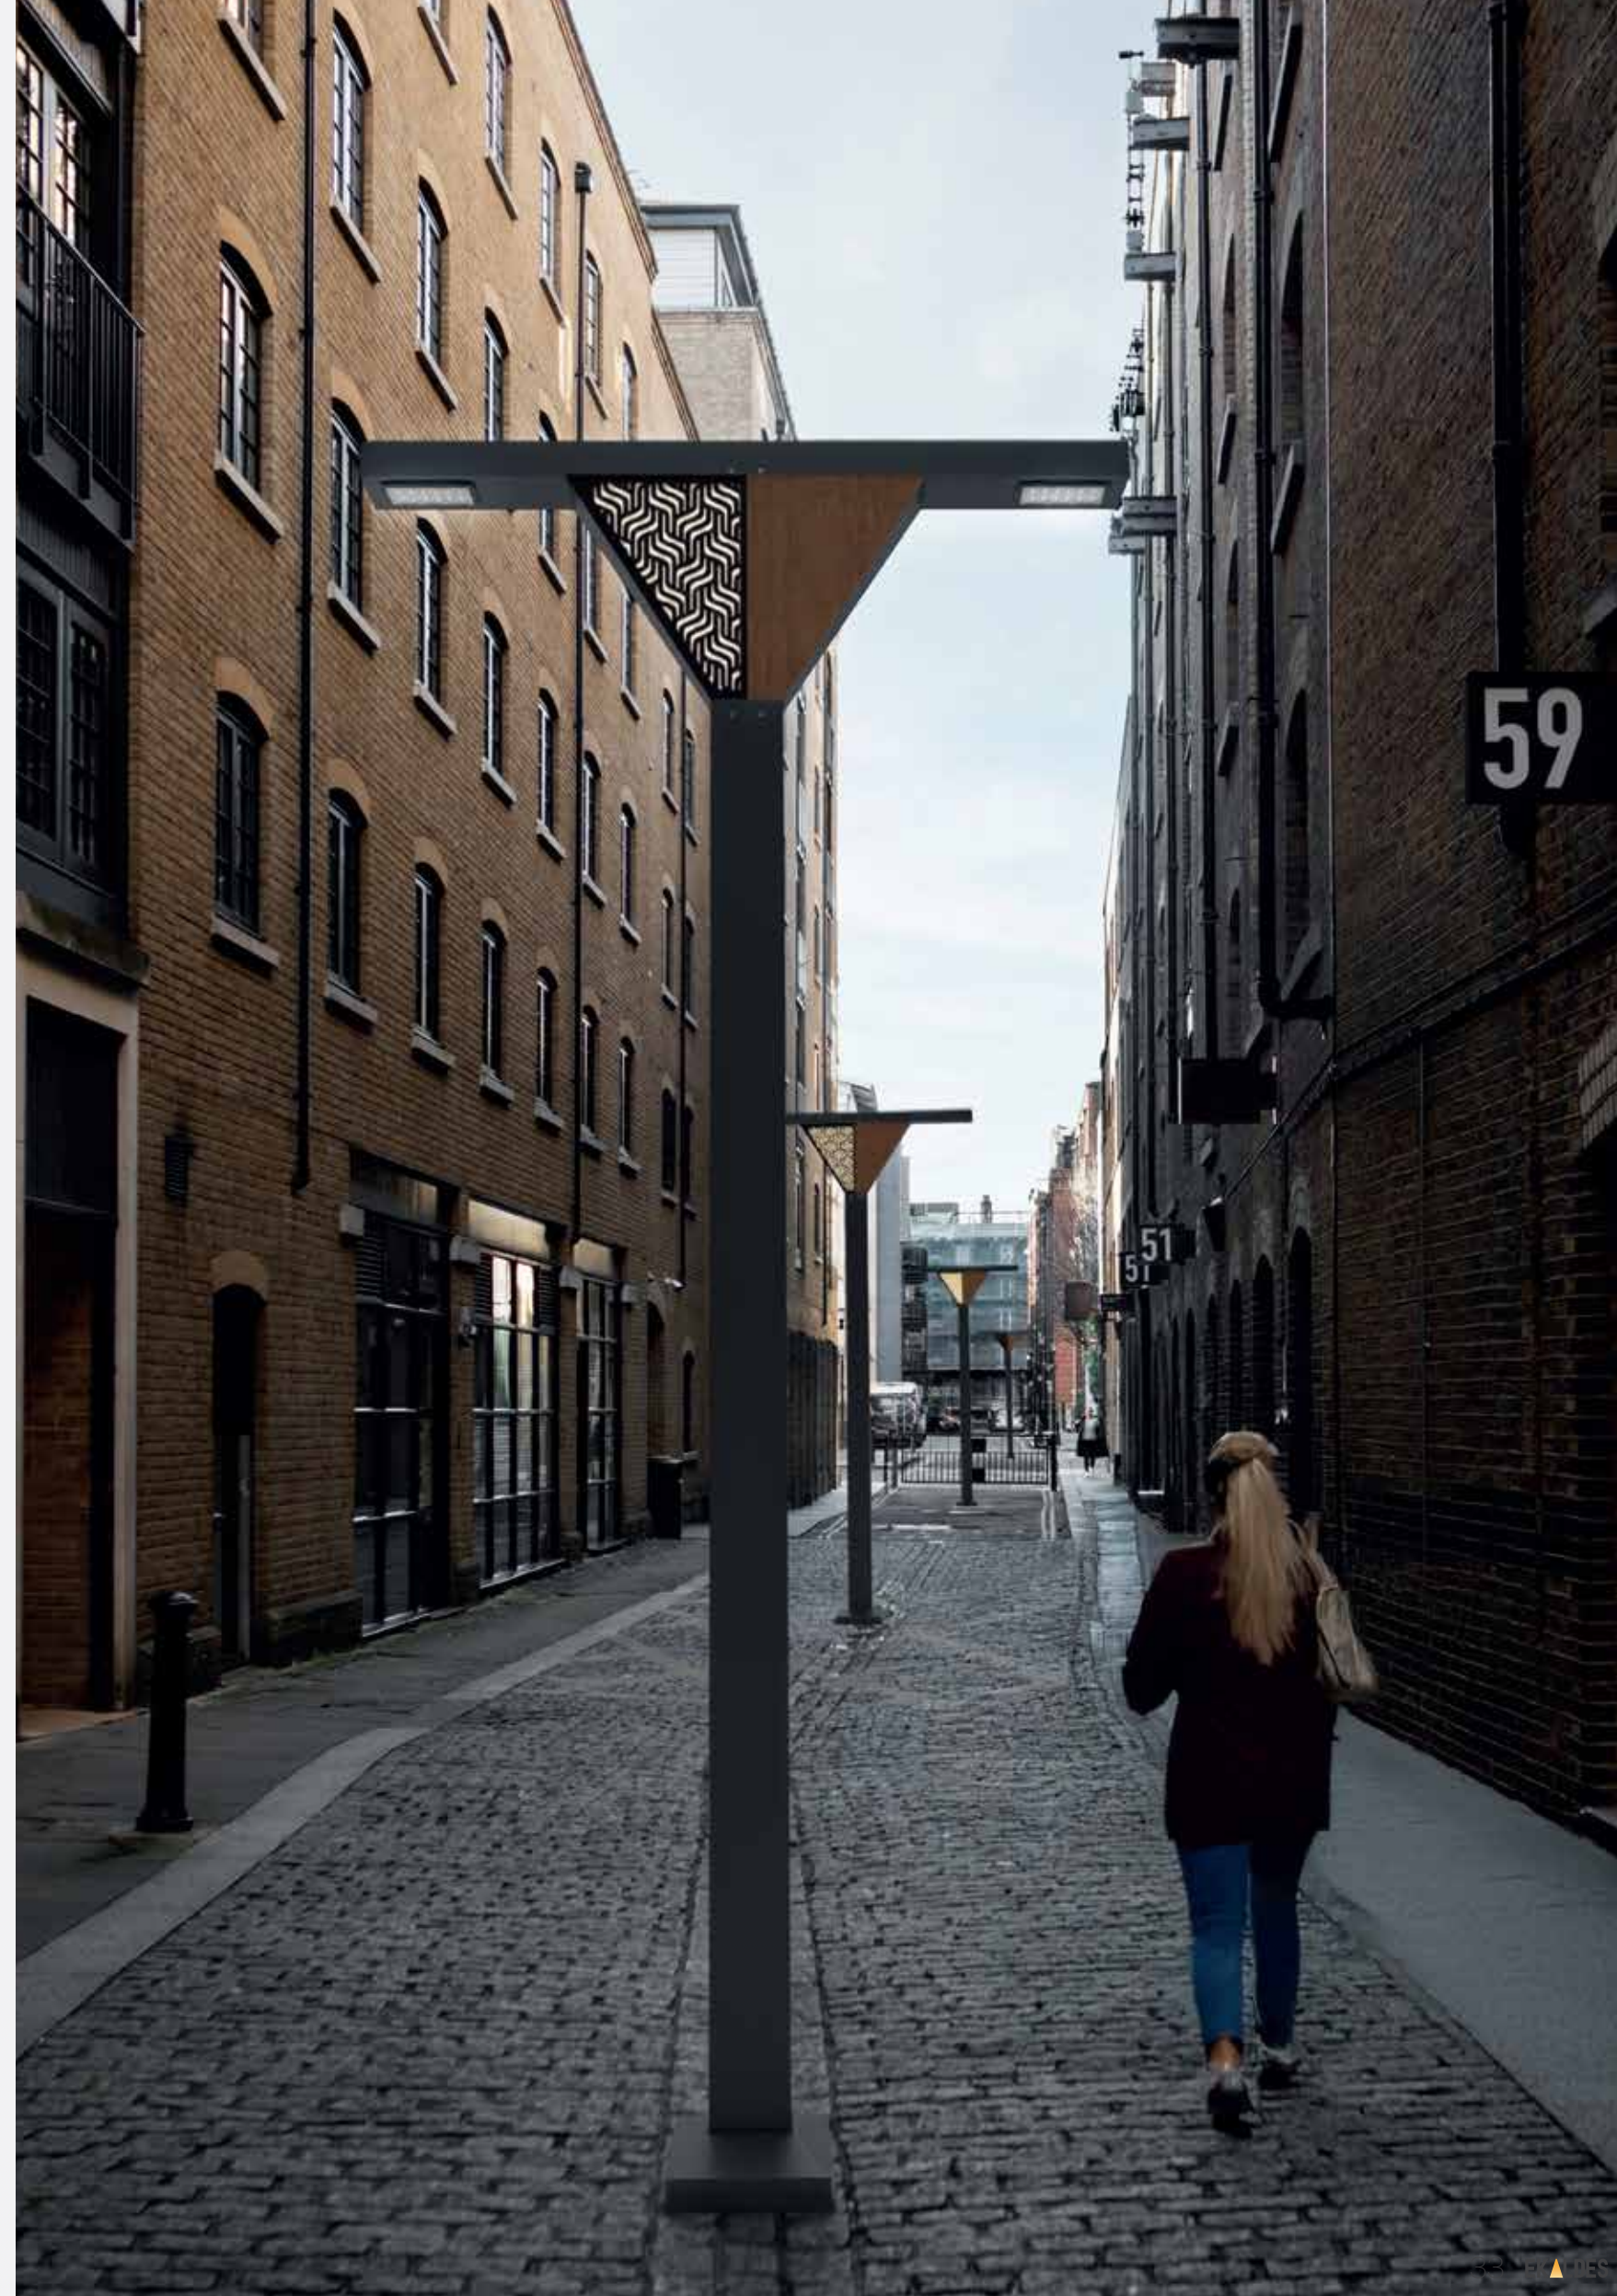

miro

Ahşap ve metalin kontrastından doğan dengeyi yansıtır. Keskin hatlarıyla modern çizgiyi korurken, doğal dokusuyla çevresine sıcaklık kazandırır.

It reflects the harmony born from the contrast between wood and metal. While its sharp edges preserve a modern character, its natural texture adds warmth to its surroundings.