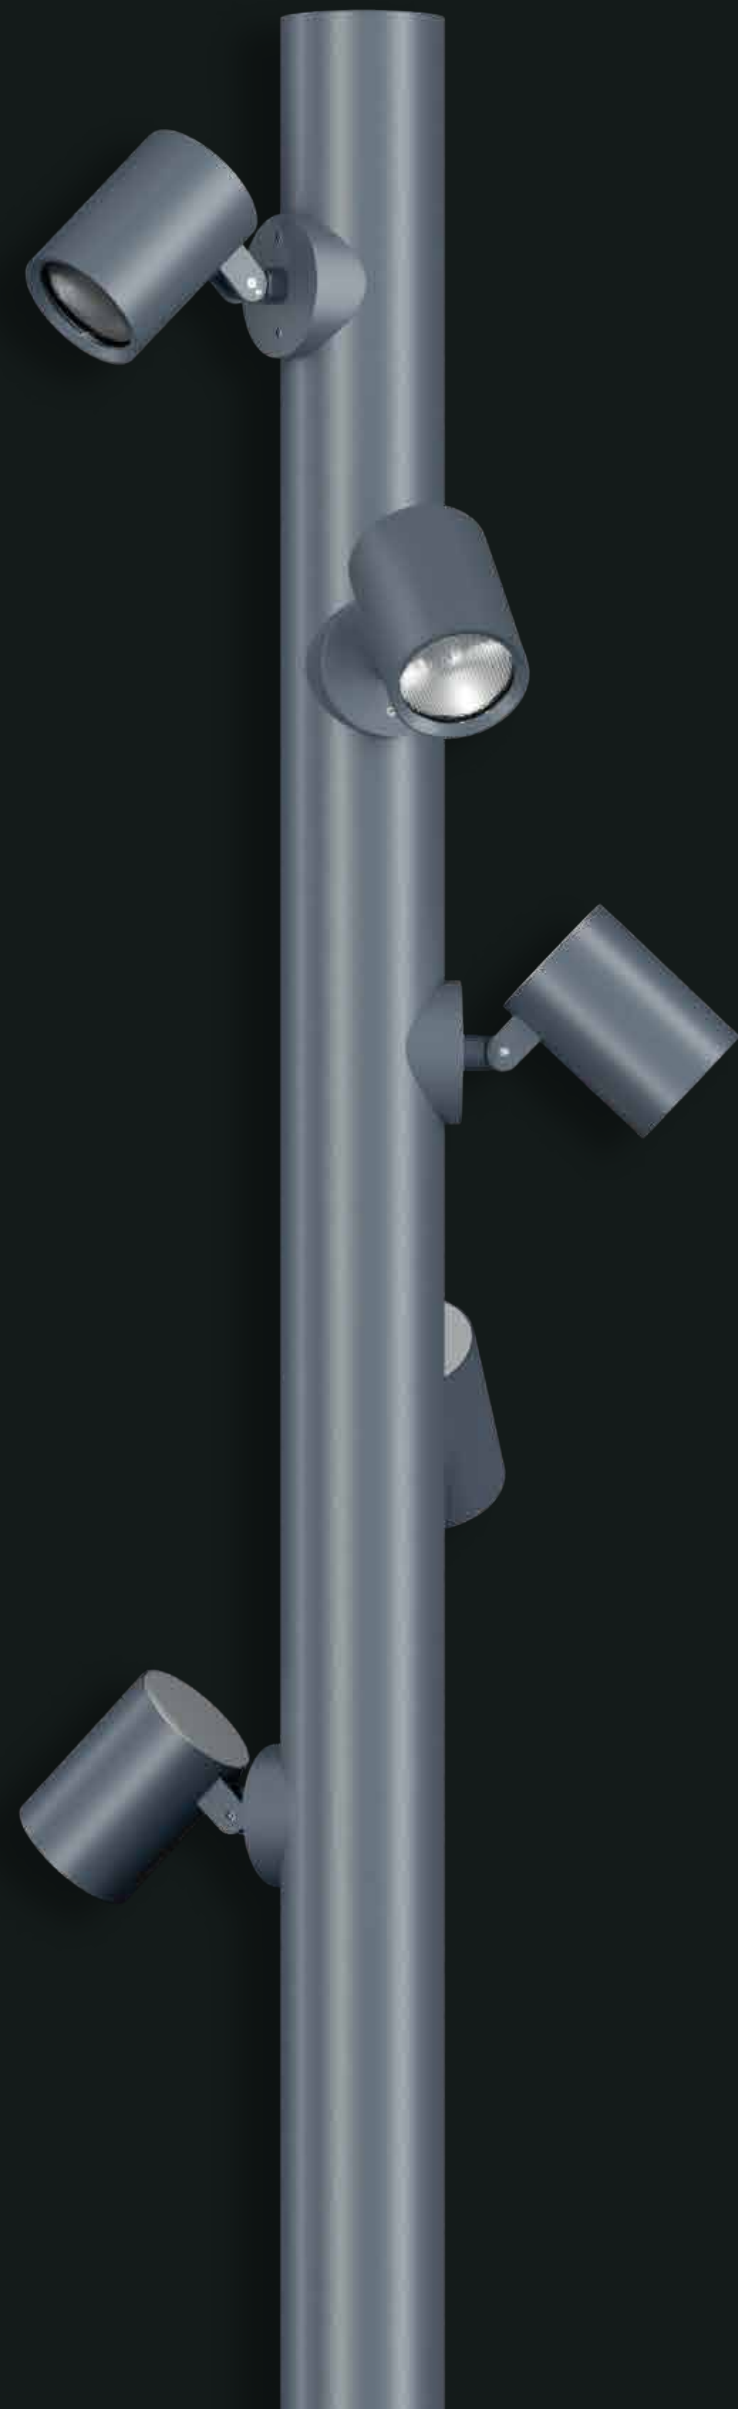

EKALDES®
CITIES ARE
BEAUTIFUL
WITH US

Mimari
Diş Mekan
Aydınlatma Katalođu

Architectural
Outdoor
Lighting Catalog