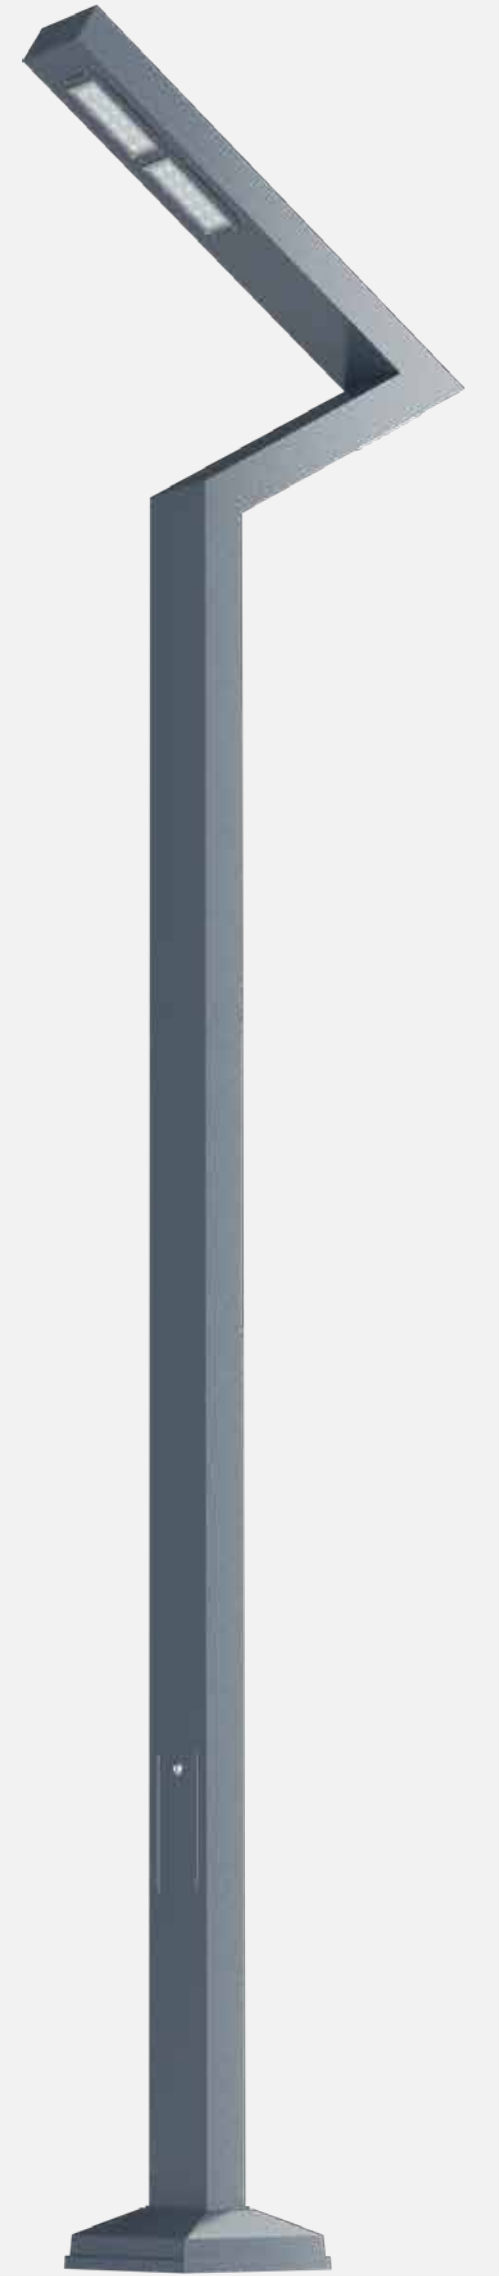

mavel

Keskin hatlarıyla çağdaş tasarımın disiplinini ortaya koyar. Sade formu, kentsel mekâna ölçülü bir hareket ve mimari bir dinamizm kazandırır.

With its sharp lines, it reveals the discipline of contemporary design. Its pure form brings measured movement and architectural dynamism to the urban space.

Renk alternatifleri / Colour alternatives

Elektronik detaylar / Electronic details

P. Code	P. Name	Power	Lumen	C. Tempeture	Control
Mavel	Led Modul	3x27 W	3x3.915lm.	3000 K , 4000 K	On/Off, DALI

CE IK08 IP66