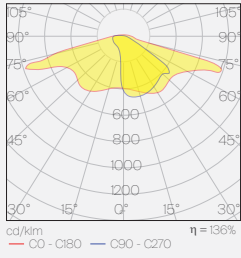

Elektronik detaylar / Electronic details

P. Code	P. Name	Power	Lumen	C. Tempeture	Control
Felin	Led Modul	30 W	4.350lm.	3000 K , 4000 K	On/Off, DALI

CE IK08 IP66