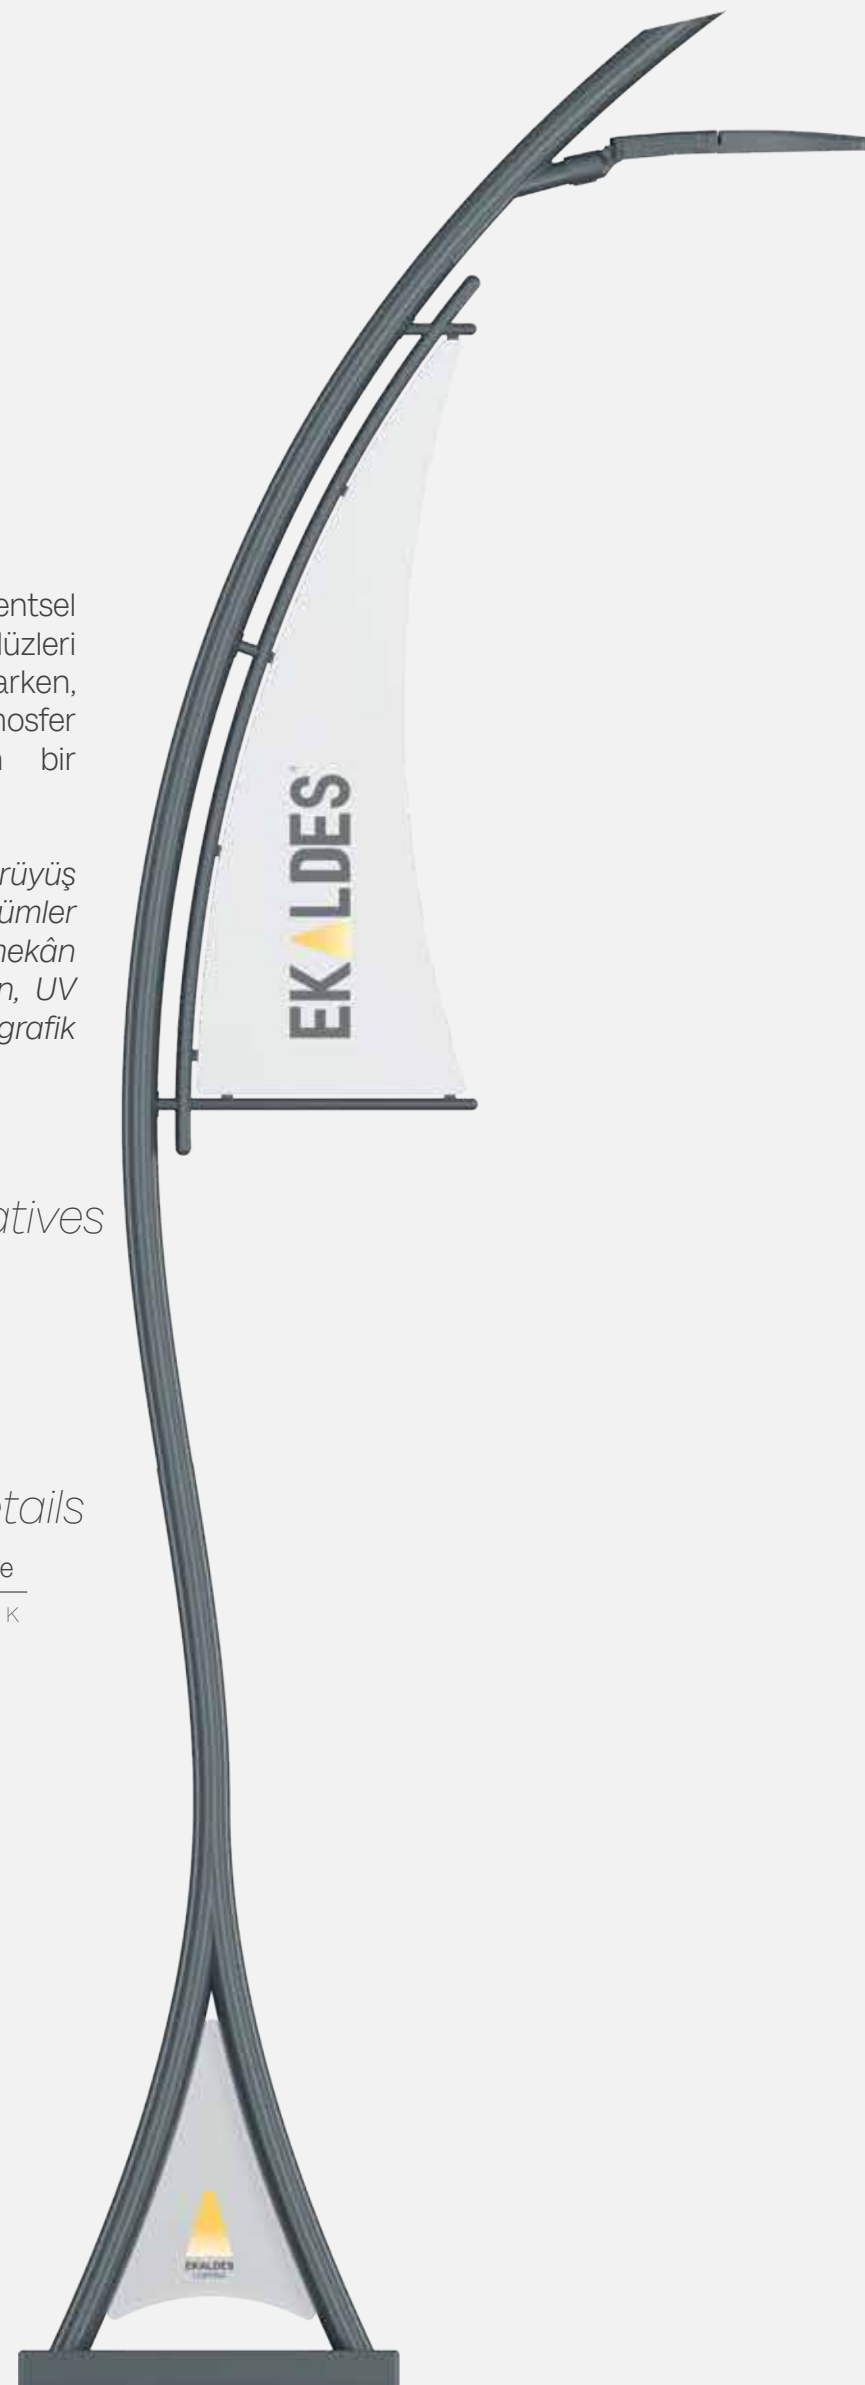

vela S.

Vela, yelken formundan ilham alan akıcı silüetiyle kentsel mekânlara dinamik bir karakter kazandırır. Gündüzleri zarif hatlarıyla mekâna estetik bir değer katarken, geceleri ise ışığıyla güvenli ve davetkâr bir atmosfer oluşturur; bulunduğu çevrede dikkat çeken bir aydınlatma elemanı olarak öne çıkar.

Vela, farklı armatür ve boy seçenekleriyle yürüyüş yollarından geniş kentsel alanlara kadar esnek çözümler sunar. Elektrostatik toz boya kaplaması dış mekân koşullarına karşı uzun ömürlü kullanım sağlarken, UV baskı uygulanabilen yüzeyi sayesinde projeye özel grafik ve görsel çalışmalarla zenginleştirilebilir.

Renk alternatifleri / Colour alternatives

Elektronik detaylar / Electronic details

P. Code	P. Name	Power	Lumen	C. Tempeture
Vela S.	Vela S.	100 W	14.500lm.	3000 K , 4000 K

CE IK08 IP66