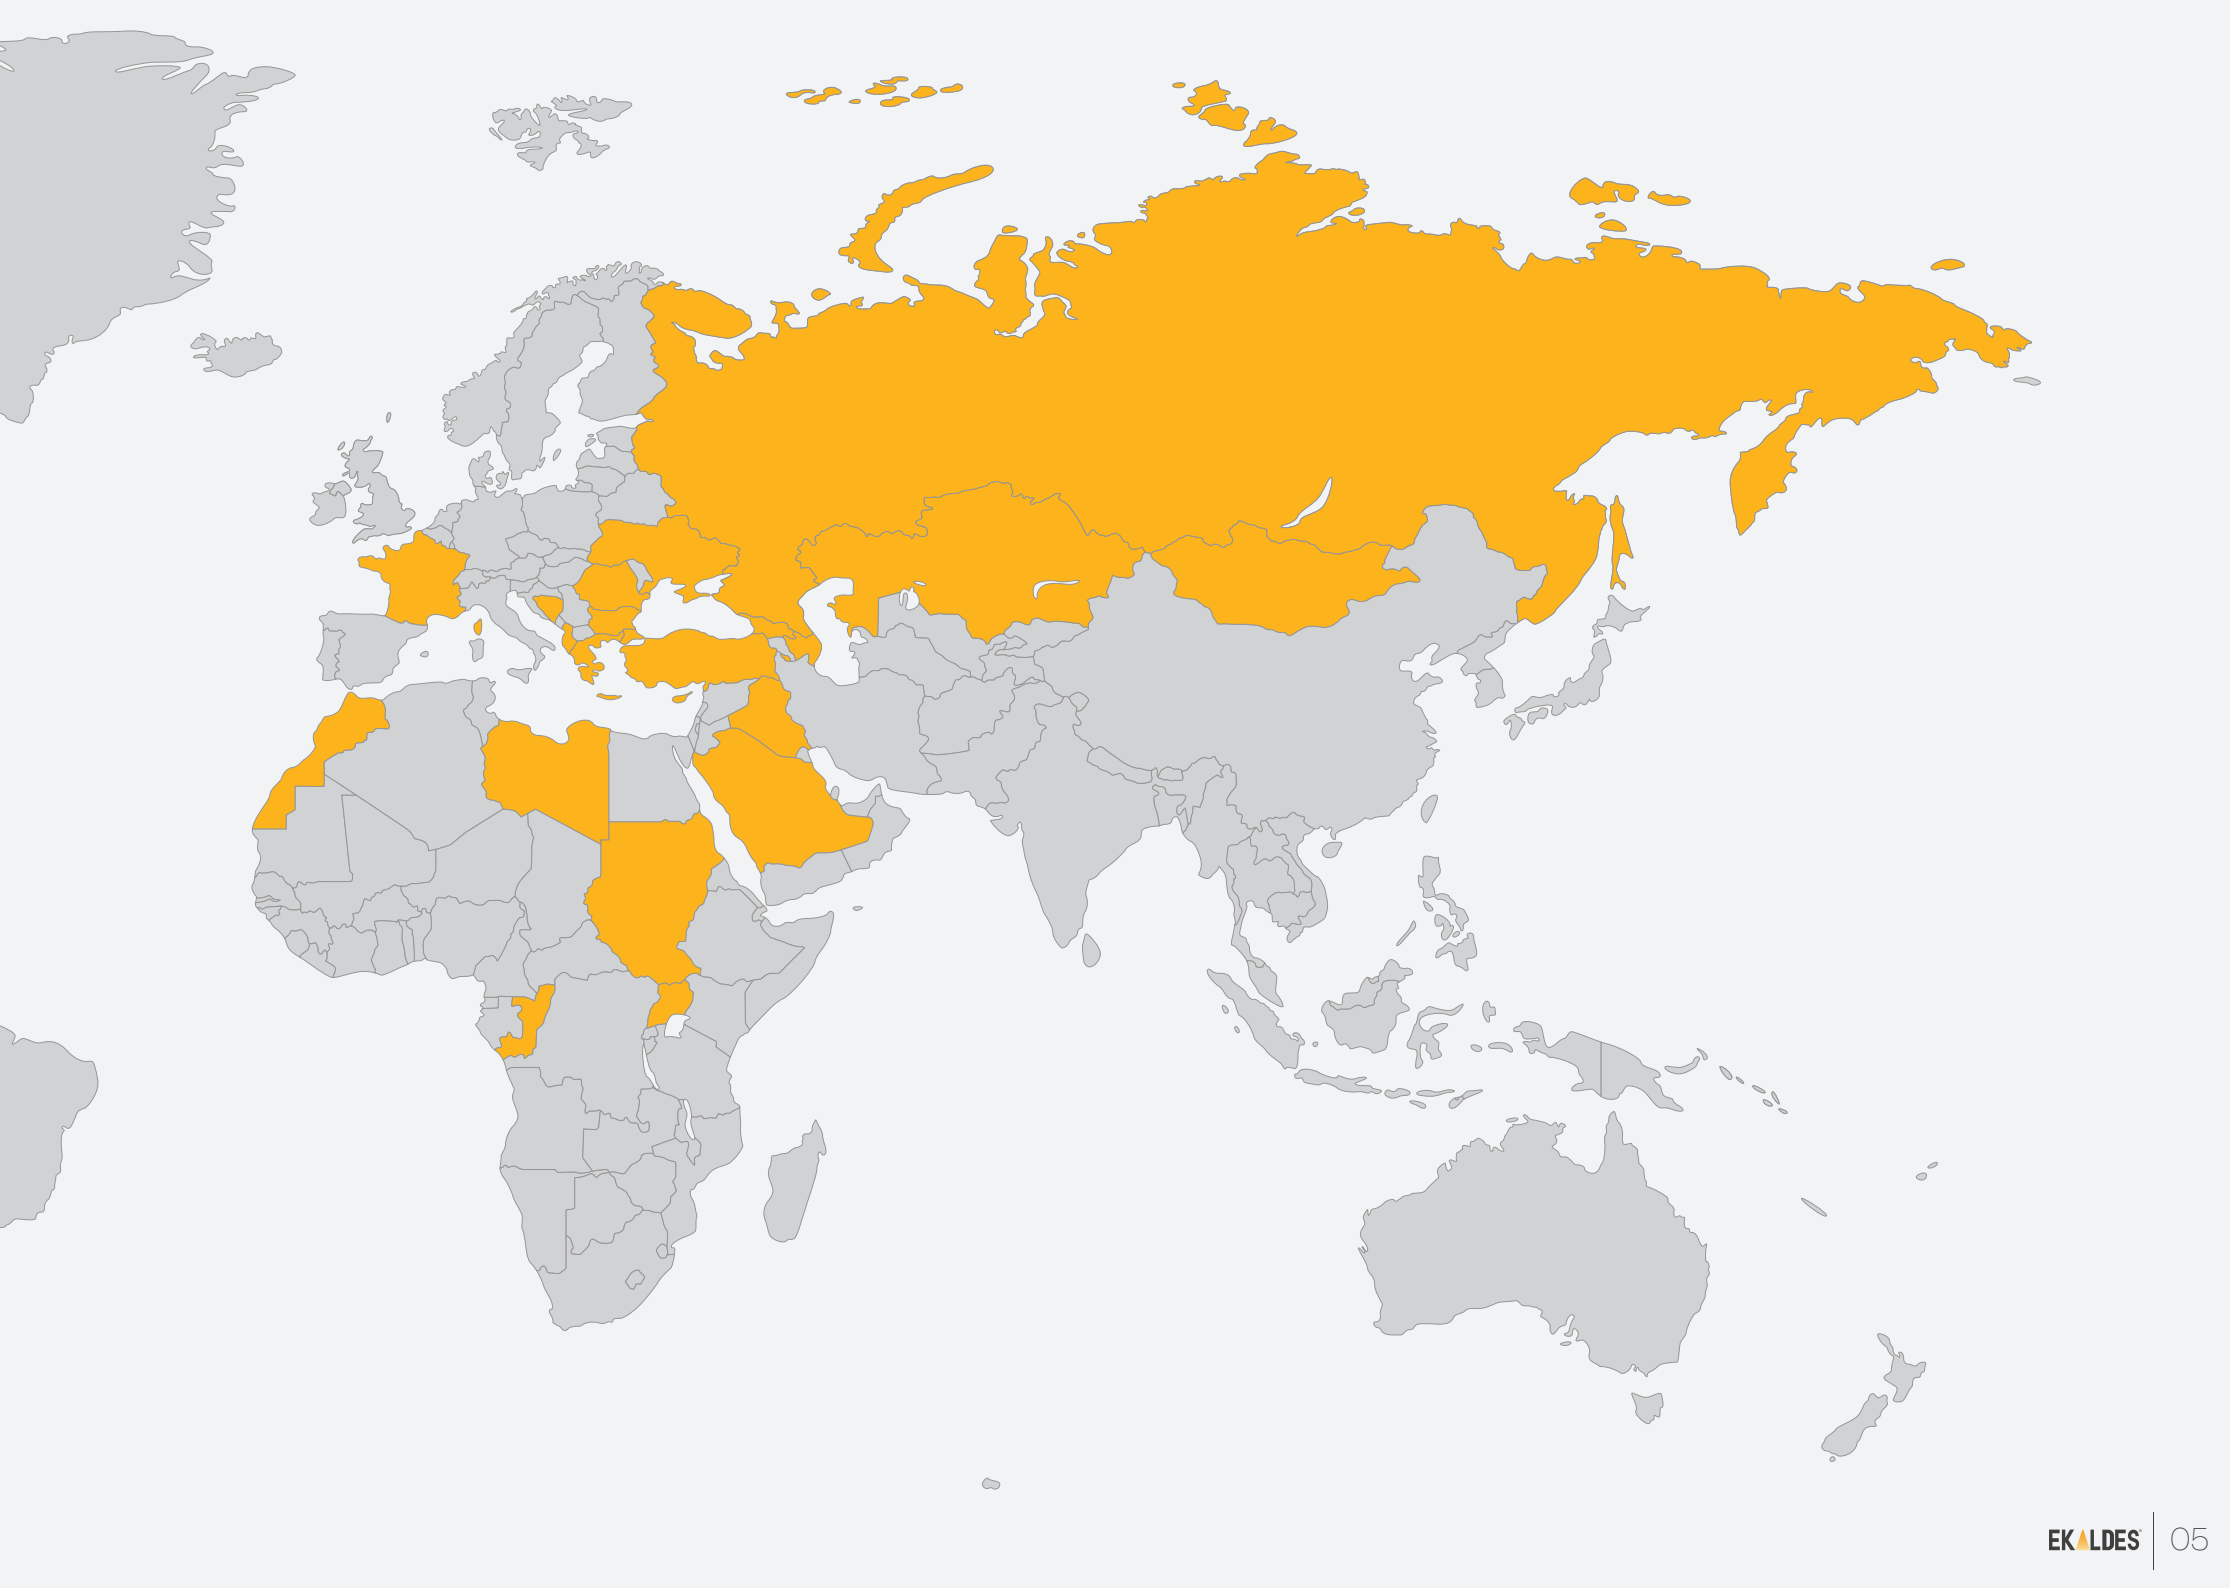

Flashing signalization pole
Flařör sinyalizasyon

Steel type signalization pole
Çelik tip sinyalizasyon diređi

Pedestrian Crosswalk Signals
Yaya iz armatürü

Nerede Varız

Where We Are

- . Türkiye
- . Albania
- . Azerbaijan
- . Bulgaria
- . Bosnia and Herzegovina
- . Congo
- . France
- . Iraq
- . Kazakhstan
- . Libya
- . Mongolia
- . Morocco
- . North Cyprus
- . Russia
- . Romania
- . Saudi Arabia
- . Sudan
- . Uganda
- . Ukraine
- . Georgia
- . Dominic Republic
- . Greece