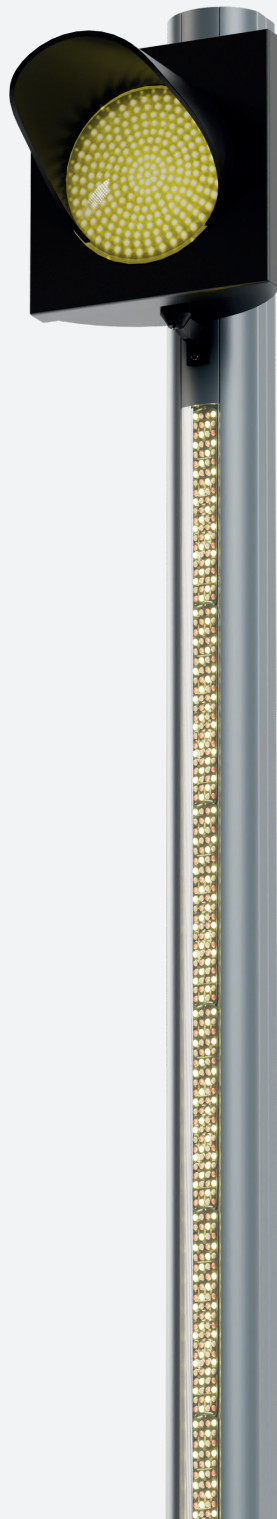

Technical detail