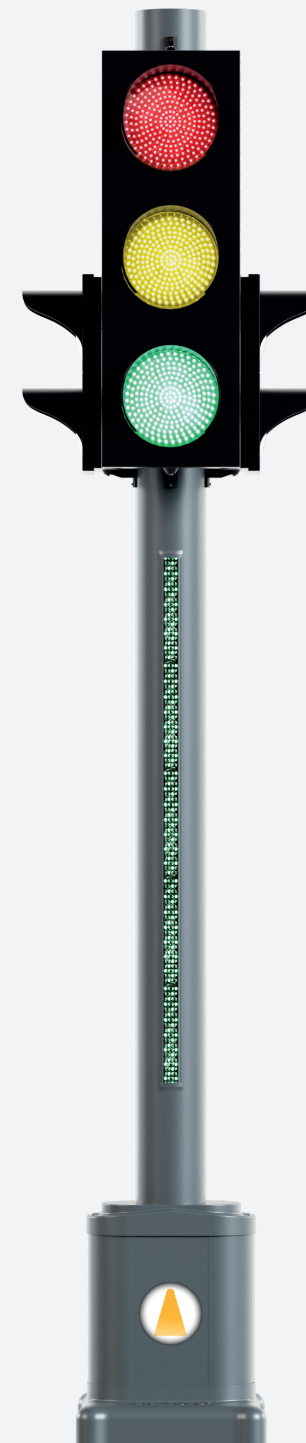

Technical detail