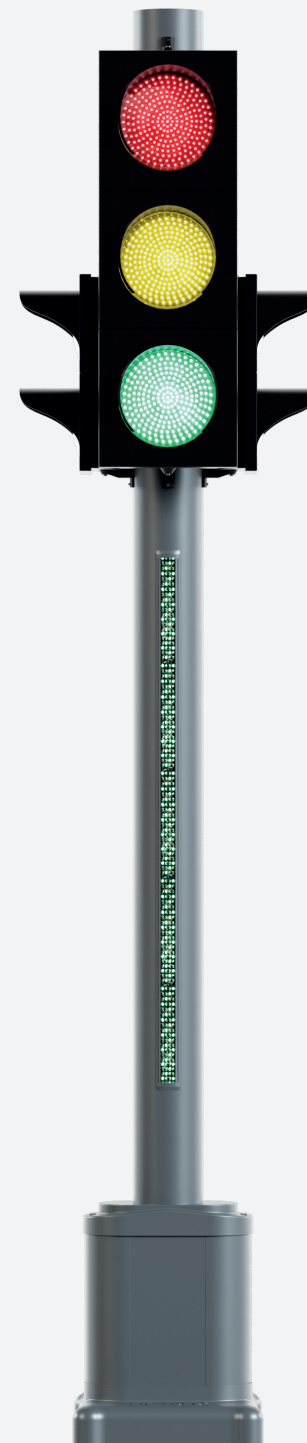

Technical detail