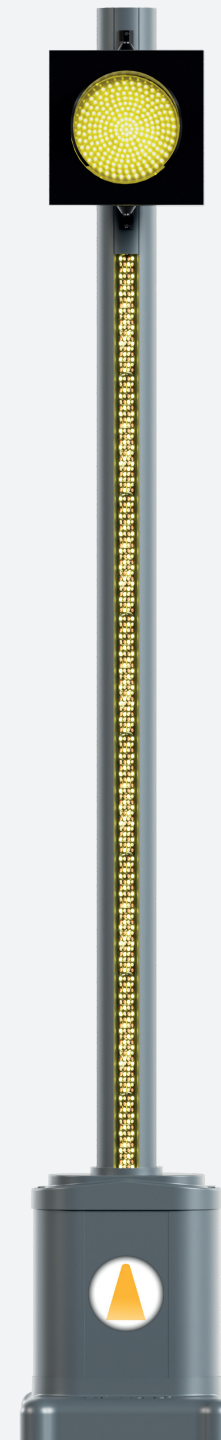

index

Standart type signalization pole
Standart sinyalizasyon diređi

Overhead type signalization pole
Oval tip bařüstü sinyalizasyon diređi

L type signalization pole
L tip bařüstü sinyalizasyon diređi

Tag type signalization pole
Tag sinyalizasyon diređi

Flashing signalization pole
Flařör sinyalizasyon

Steel type signalization pole
Çelik tip sinyalizasyon diređi

Pedestrian Crosswalk Signals
Yaya iz armatürü

Nerede Varız

Where We Are

- . Türkiye
- . Albania
- . Azerbaijan
- . Bulgaria
- . Bosnia and Herzegovina
- . Congo
- . France
- . Iraq
- . Kazakhstan
- . Libya
- . Mongolia
- . Morocco
- . North Cyprus
- . Russia
- . Romania
- . Saudi Arabia
- . Sudan
- . Uganda
- . Ukraine
- . Georgia
- . Dominic Republic
- . Greece

EAS-4012

EAS-4012

EAS-6012/6013

Profile section

Technical detail

L type signalization pole

L tip başüstü sinyalizasyon direği

- LED illuminated upper body / **LED'li üst gövde**
- LED illuminated body / **LED'li gövde**
- LED illuminated crosswalk / **LED'li yaya geçidi**
- UV printed lower body / **UV baskı logolu alt kaide**
- Optional Feature: Dimmer / **Opsiyonel Özellik: Dimmer**

EAS-6012

EAS-900

Profile section

Technical detail

EAS-900

Flashing signalization pole

Flaşör sinyalizasyon diređi

- LED illuminated body / LED'li gövde
- UV printed lower body / UV baskı logolu alt kaide
- Size / Ebat : 3,5m.
- Optional Feature: Dimmer / Opsiyonel Özellik: Dimmer